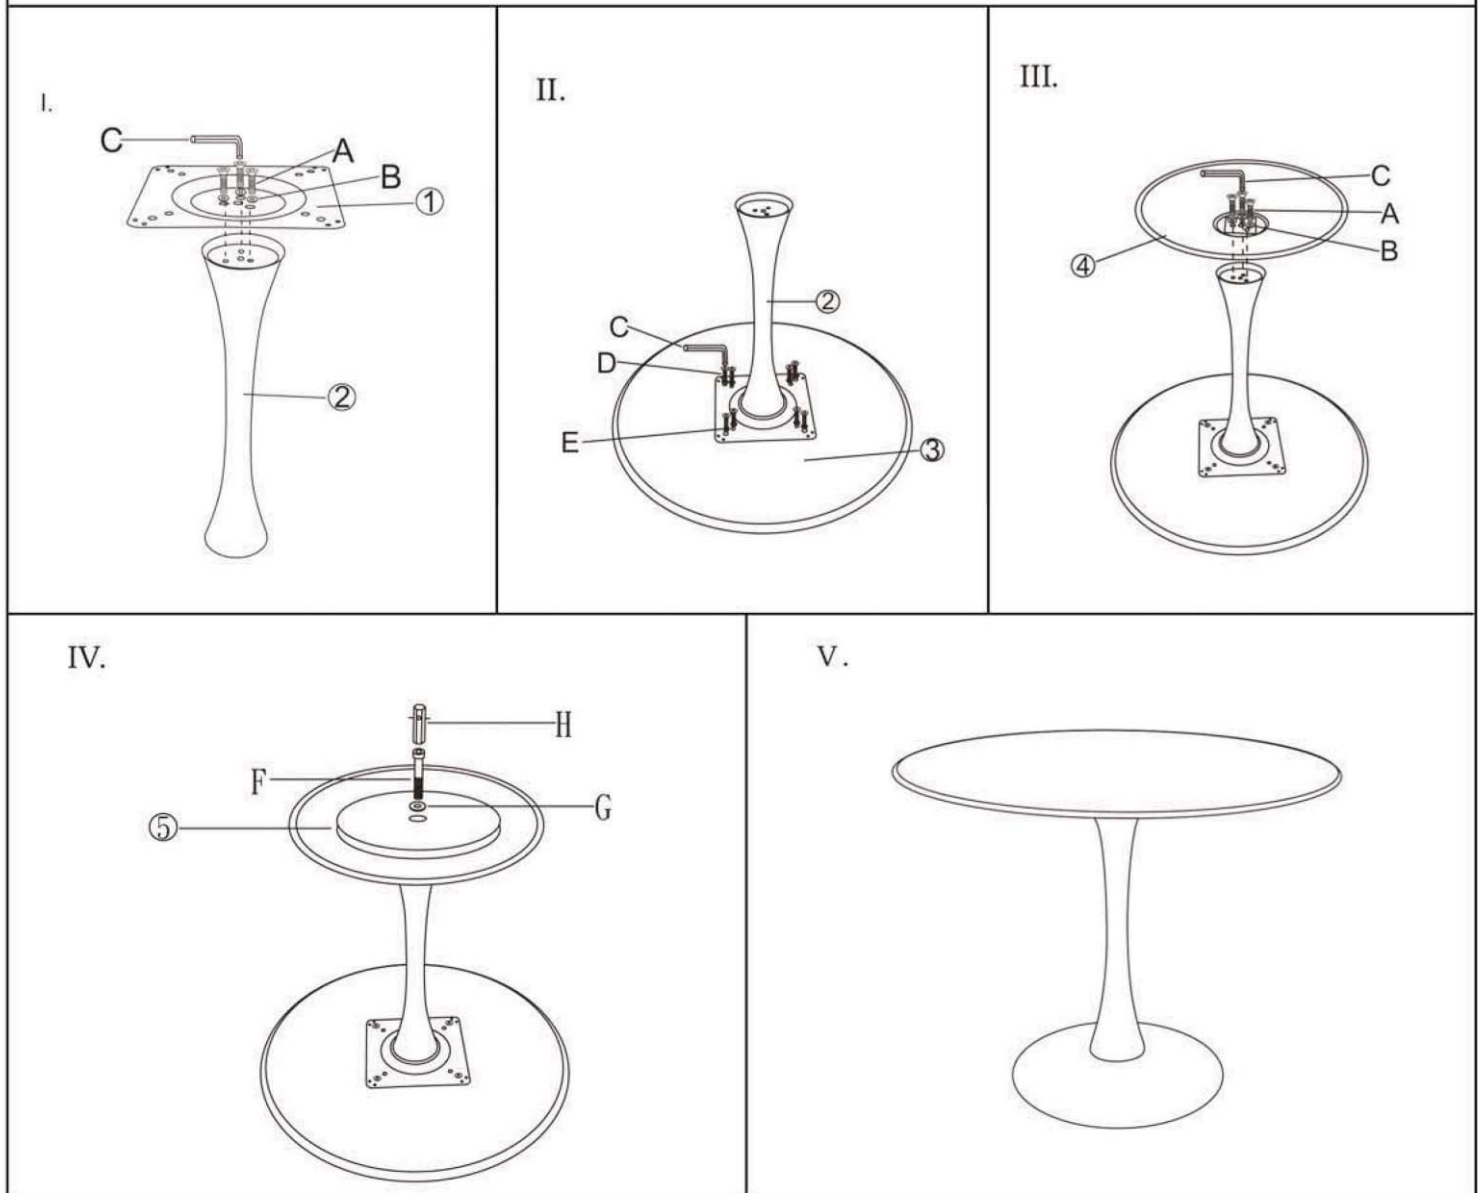

ITEM NAME/NOM D'ITEM: OPUS DINING TABLE
ITEM #/NO. ITEM: 101566/101567/101568/109558

PARTS LIST/LISTE DES PIÈCES

(1)	(2)	(3)	(4)	(5)
 x1	 x1	 x1	 x1 *Use tool "I" to separate (5) from (4) before assembly.	 x1

(6)

A.  M8 x 30mm x6	B.  Ø18mm x6	C.  5mm x1	D.  M8 x 16mm x8
E.  Ø16mm x8	F.  M12 x 80mm x1	G.  Ø24mm x1	H.  Ø12mm x1
I.  Ø14mm x1			

ASSEMBLY INSTRUCTIONS/INSTRUCTIONS D'ASSEMBLAGE

For missing parts or damaged parts, please call /
 Pour pièce manquante ou endommagée, veuillez appeler: