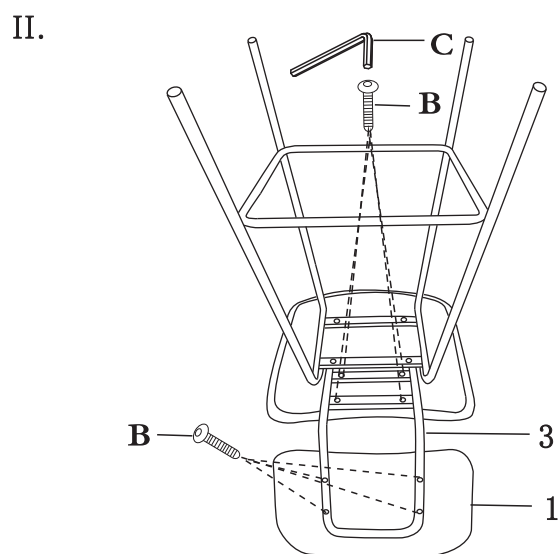

ZUO®

ITEM NAME / NOM D'ITEM: BOSTON BAR CHAIR

ITEM #/NO. ITEM: 109505

PARTS LIST / LISTE DES PIÈCES

(1)	(2)	(3)	(4)	(5)
				<p>A.  M6x25mm x4</p> <p>B.  M6x28mm x8</p> <p>C.  6mm x1</p>
x1	x1	x1	x1	

ASSEMBLY INSTRUCTIONS / INSTRUCTIONS D'ASSEMBLAGE