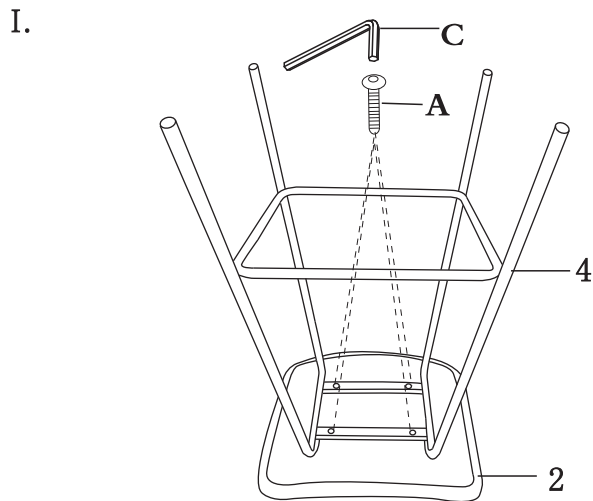

ZUO®

ITEM NAME / NOM D'ITEM: BOSTON BAR CHAIR

ITEM #/NO. ITEM: 109505

PARTS LIST / LISTE DES PIÈCES

(1)	(2)	(3)	(4)	(5)
				<p>A.  M6x25mm x4</p> <p>B.  M6x28mm x8</p> <p>C.  6mm x1</p>
x1	x1	x1	x1	

ASSEMBLY INSTRUCTIONS / INSTRUCTIONS D'ASSEMBLAGE