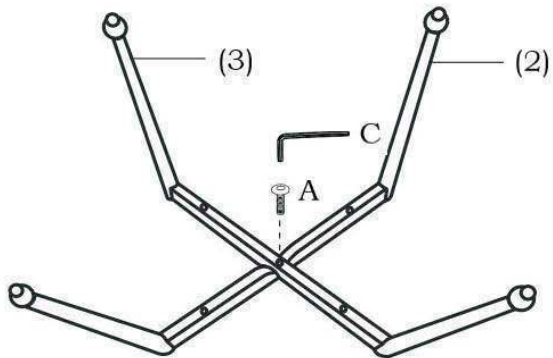

ITEM NAME/NOM D'ITEM: NOOSA DINING CHAIR
ITEM #/NO. ITEM: 109654/109655/109657

PARTS LIST/LISTE DES PIÈCES

(1)	(2)	(3)	(4)
 <p>x1</p>	 <p>x1</p>	 <p>x1</p>	<p>A.  M6x30mm x1</p> <p>B.  M6x45mm x4</p> <p>C.  M6 x1</p>

ASSEMBLY INSTRUCTIONS/INSTRUCTIONS D'ASSEMBLAGE

I

II

III

For missing parts or damaged parts, please call /
 Pour pièce manquante ou endommagée, veuillez appeler:

USA, Canada and Mexico: (866)-798-6663

AI-V1-230223