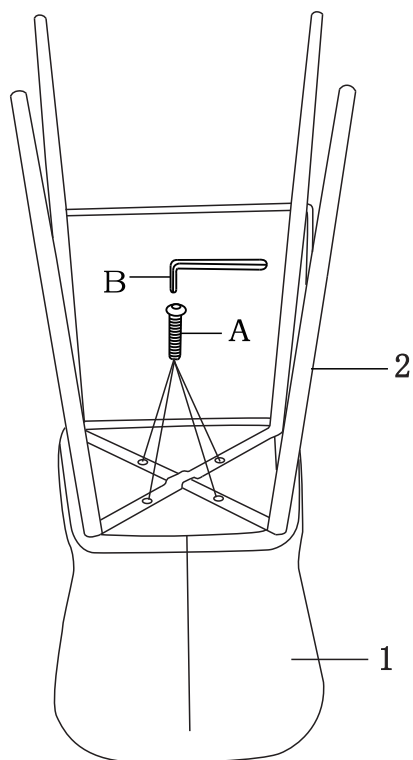

ZUO®

ITEM NAME / NOM D'ITEM: MANCHESTER BAR CHAIR

ITEM #/NO. ITEM: 109506

PART LIST / LISTE DES PIÈCES

(1)	(2)	(3)
x1	x1	A. M6x18 x4 B. M6 x1

ASSEMBLY INSTRUCTIONS / INSTRUCTIONS D'ASSEMBLAGE

I.

II.