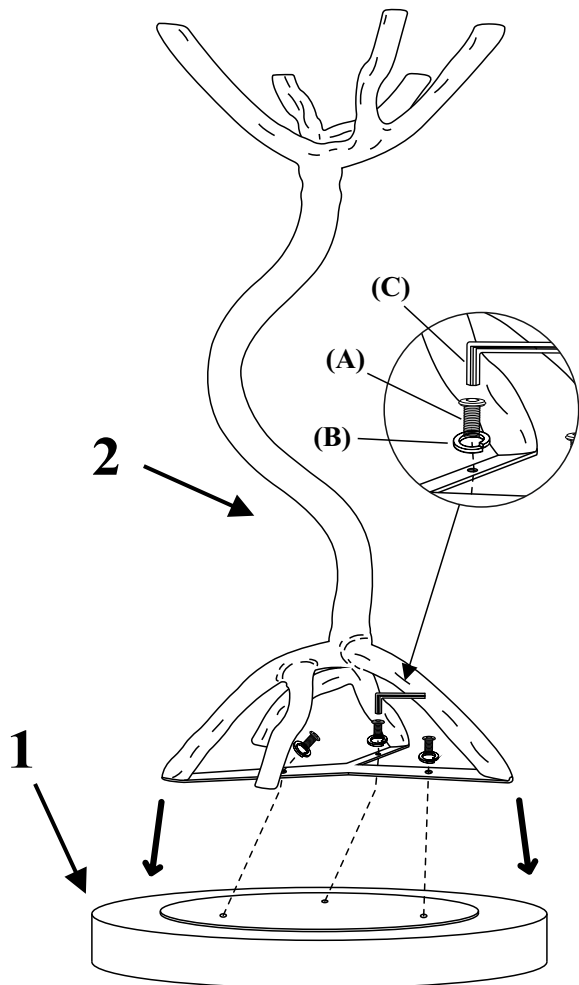

ITEM NAME / NOM D'ITEM: JOEL SIDE TABLE
ITEM # / NO. ITEM: 109560

PARTS LIST / LISTE DES PIÈCES

(1)	(2)	(3)		
 <p style="text-align: center;">X1</p>	 <p style="text-align: center;">X1</p>	<p>(A)</p>  <p style="text-align: center;">X3</p>	<p>(B)</p>  <p style="text-align: center;">X3</p>	<p>(C)</p>  <p style="text-align: center;">X1</p>

ASSEMBLY INSTRUCTIONS / INSTRUCTIONS D'ASSEMBLAGE

(I) Turn the metal frame (2) upside down and place it on the marble (1)

(II)