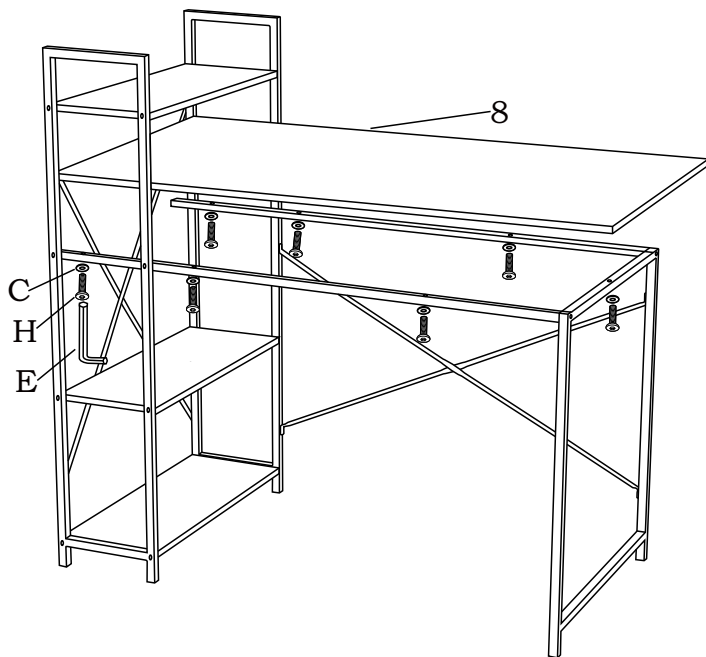

III.

IV.

V.

VI.

For missing parts or damaged parts, please call /
Pour pièce manquante ou endommagée, veuillez appeler:

(USA) 1-866-798-6663

AI-VI-220118