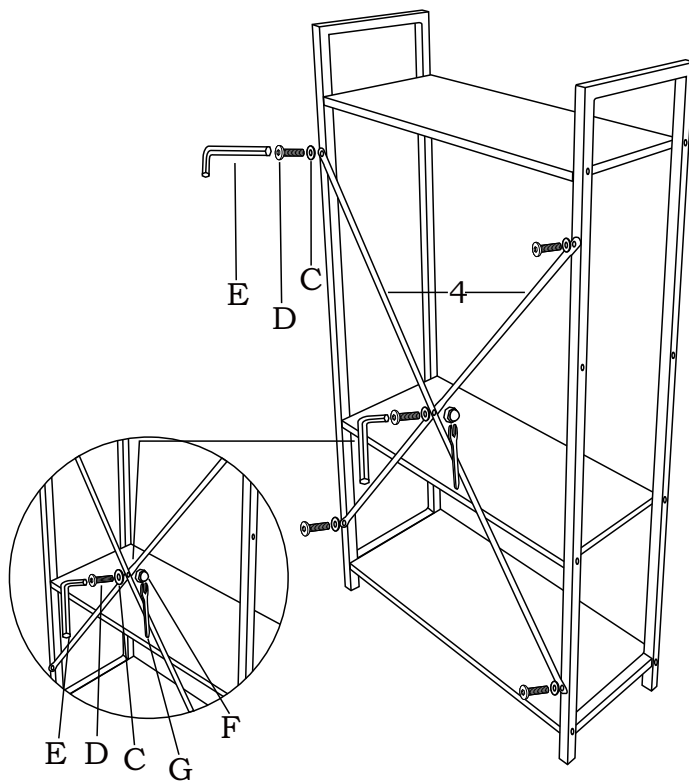

ITEM NAME/NOM D'ITEM: LEBANON DESK

ITEM # /NO.ITEM: 109283

PARTS LIST/LISTE DES PIÈCES

(1)	(2)	(3)	(4)
x1	x1	x3	x2
(5)	(6)	(7)	(8)
x1	x2	x2	x1

(9)

- A. 7x50mm x12   B. 4mm x1   C. Ø14mm x23
- D. M6x13mm x10   E. 5mm x1   F. M6 x2
- G. 10mm x1   H. M6x30mm x11   I. M6x40mm x2

ASSEMBLY INSTRUCTIONS/INSTRUCTIONS D'ASSEMBLAGE

I.

II.