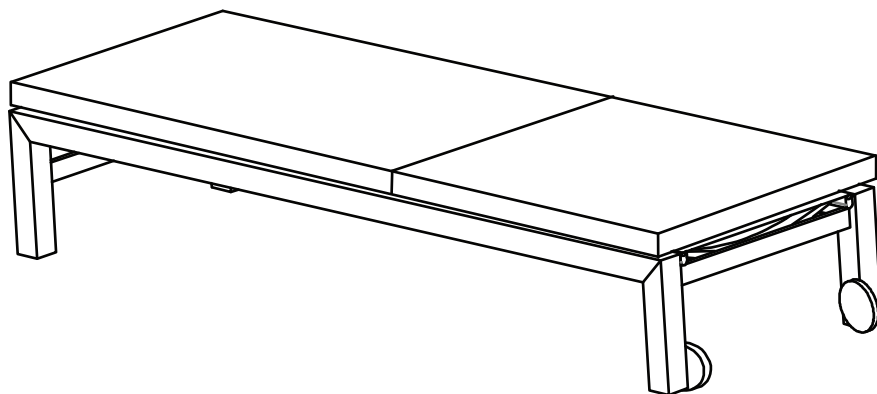

For missing parts or damaged parts, please call /
Pour pièce manquante ou endommagée, veuillez appeler:

USA, Canada and Mexico:(866) 798-663

AI-V2-220426