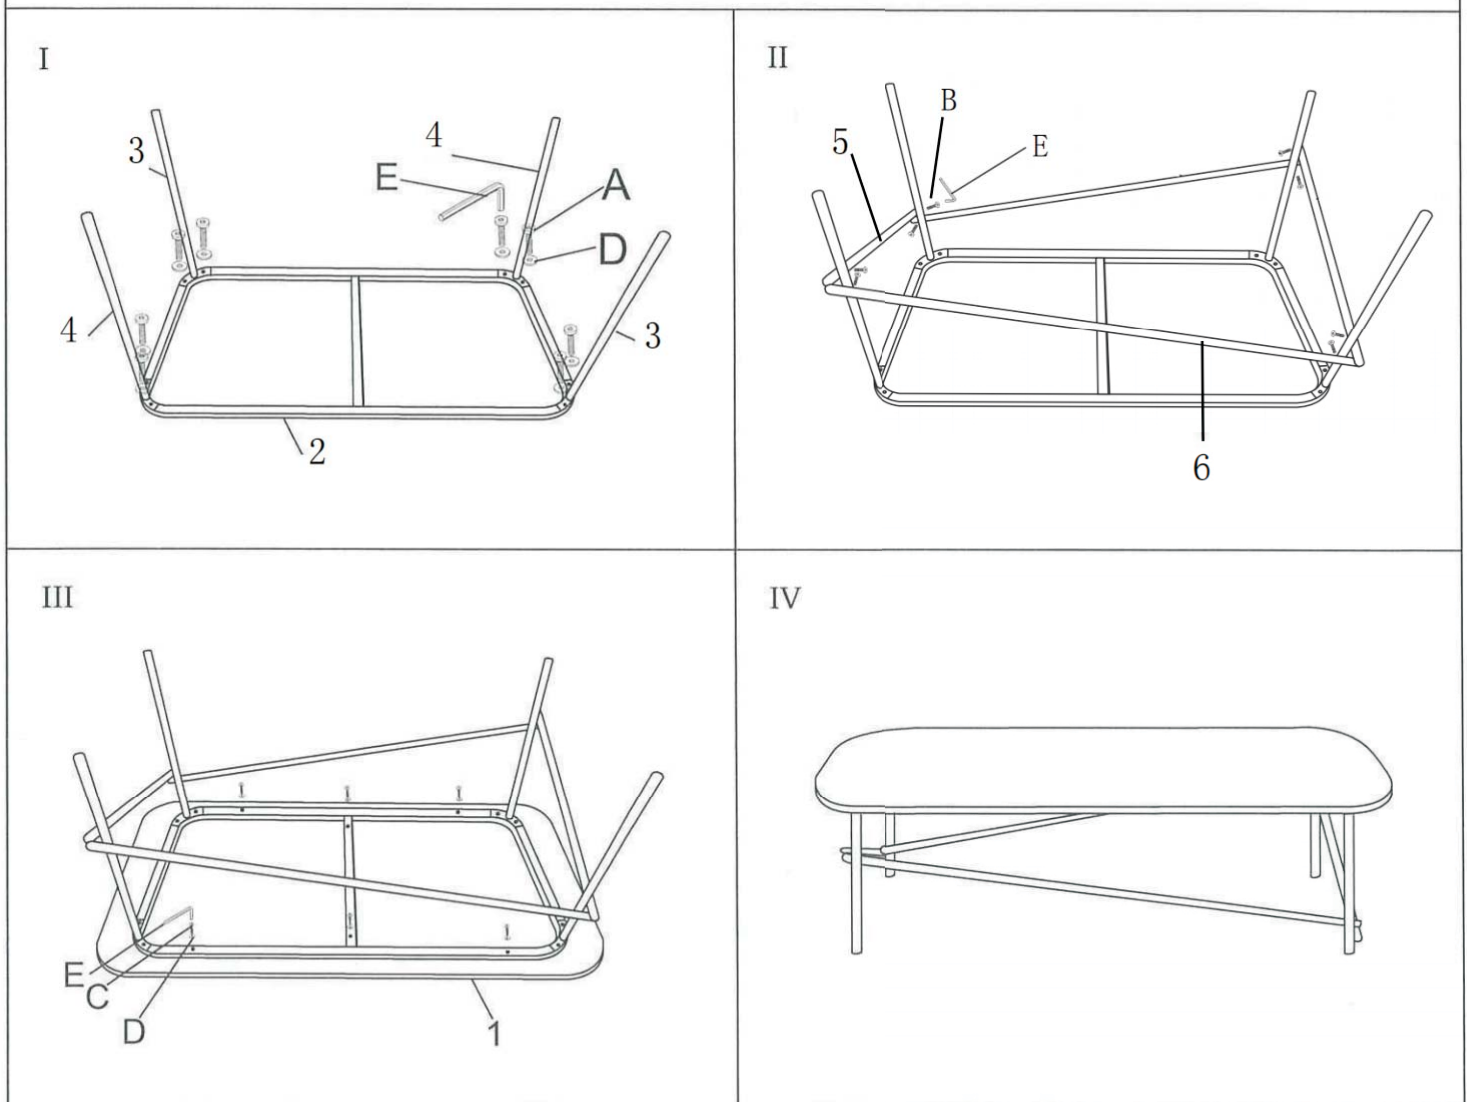

ITEM NAME/NOM D'ITEM: IRELAND COFFEE TABLE

ITEM #/NO. ITEM: 109286

PARTS LIST/LISTE DES PIÈCES

(1)	(2)	(3)	(4)	(5)	(6)	(7)
						A. M6x13mm x8 B. M6x25mm x8 C. M6x20mm x6 D. Ø6mm x14 E. 5mm x1
x1	x1	x2	x2	x2	x2	

ASSEMBLY INSTRUCTIONS/INSTRUCTIONS D'ASSEMBLAGE

For missing parts or damaged parts, please call /
Pour pièce manquante ou endommagée, veuillez appeler:

(USA) 1-866-798-6663