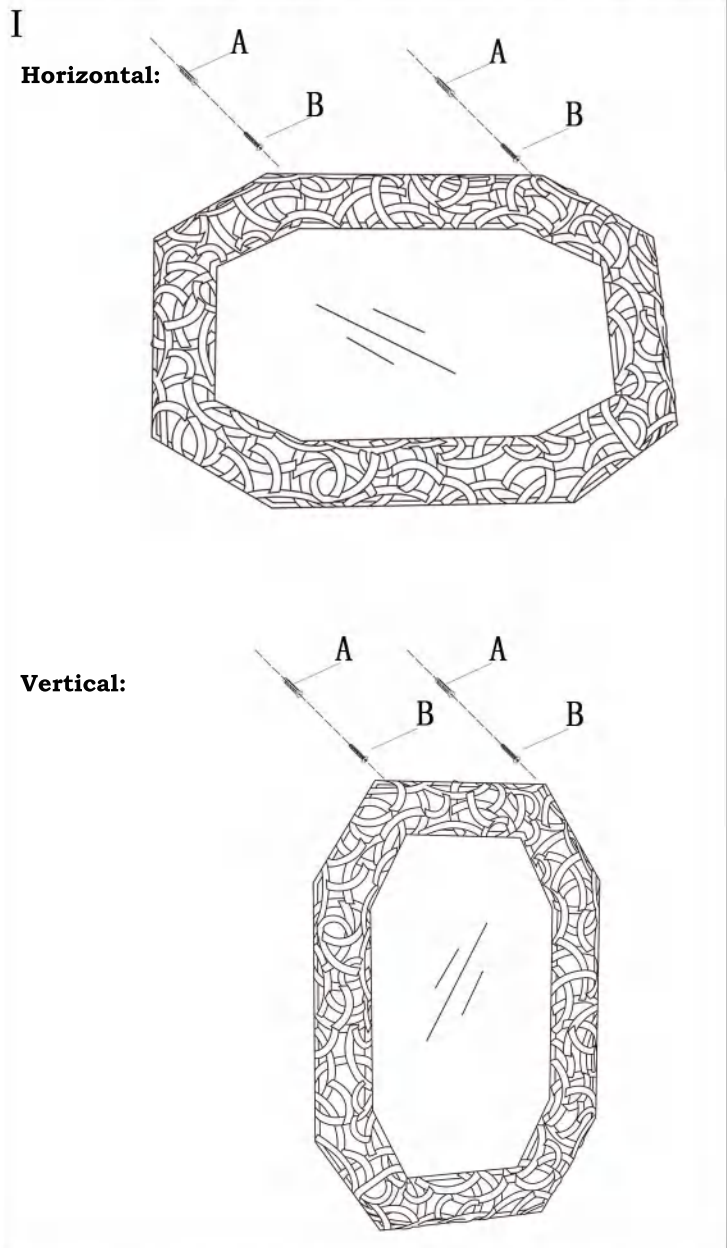

ITEM NAME/NOM D'ITEM: KIN MIRROR

ITEM #/NO. ITEM: A12261

PARTS LIST/LISTE DES PIÈCES

(1)	(2)
x1	A. $\phi 5 \times 30\text{mm}$ × 2 B. $\phi 4 \times 40\text{mm}$ × 2

ASSEMBLY INSTRUCTIONS/INSTRUCTIONS D'ASSEMBLAGE

For missing parts or damaged parts, please call /
Pour pièce manquante ou endommagée, veuillez appeler:

(USA) 1-866-798-6663