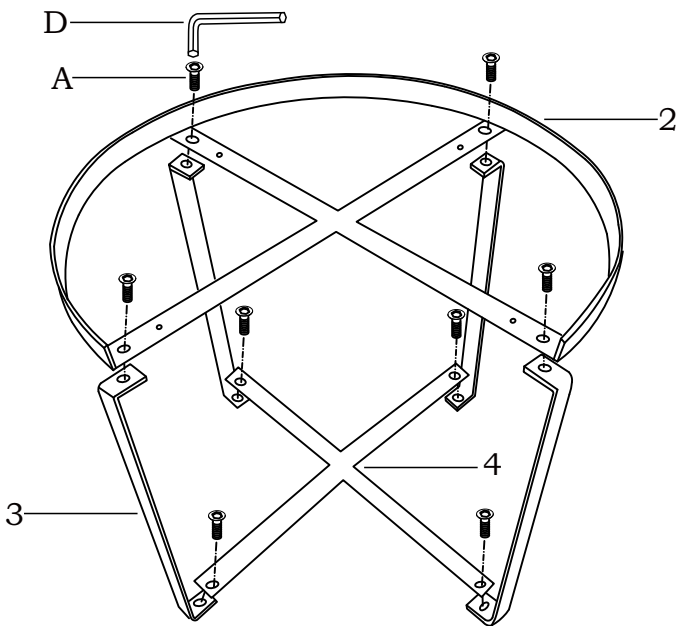

ITEM NAME/NOM D'ITEM: BRIOCHE COFFEE TABLE SET
ITEM # /NO.ITEM: 109275

PARTS LIST/LISTE DES PIÈCES

(1)	(2)	(3)	(4)
x1	x1	x4	x1
(5)	(6)	(7)	(8)
x1	x1	x4	x1

(9)

- A. M6x10mm x16   B. M4x14mm x8   C. Ø14mm x8
- D. 4mm x1

ASSEMBLY INSTRUCTIONS/INSTRUCTIONS D'ASSEMBLAGE

I.