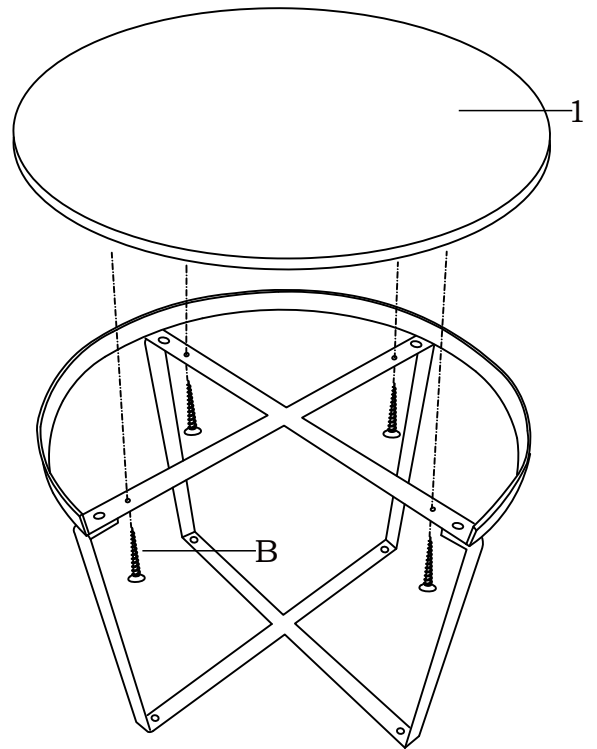

ITEM NAME/NOM D'ITEM: BRIOCHE COFFEE TABLE SET
ITEM # /NO.ITEM: 109275

PARTS LIST/LISTE DES PIÈCES

(1)	(2)	(3)	(4)
x1	x1	x4	x1
(5)	(6)	(7)	(8)
x1	x1	x4	x1

(9)

- A. M6x10mm x16   B. M4x14mm x8   C. Ø14mm x8
- D. 4mm x1

ASSEMBLY INSTRUCTIONS/INSTRUCTIONS D'ASSEMBLAGE

I.

II.