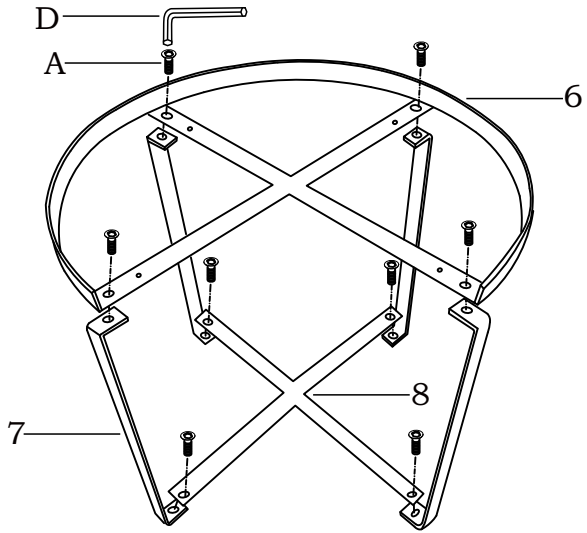

III.

IV.

V.

VI.

For missing parts or damaged parts, please call /
Pour pièce manquante ou endommagée, veuillez appeler:

(USA) 1-866-798-6663

AI-VI-220118