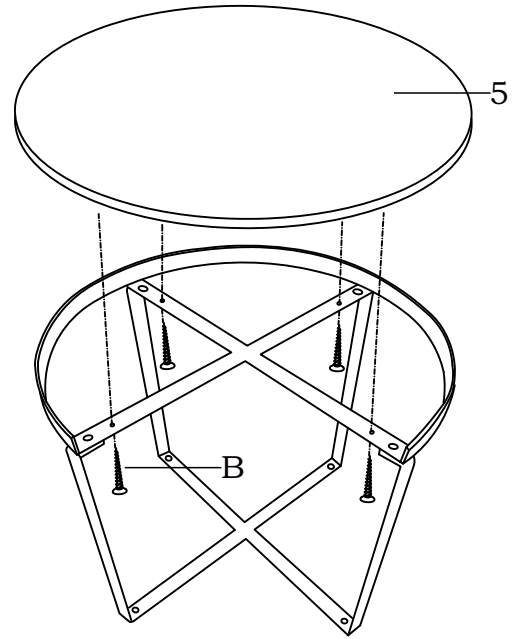

III.

IV.

V.

VI.

For missing parts or damaged parts, please call /
Pour pièce manquante ou endommagée, veuillez appeler:

(USA) 1-866-798-6663

AI-VI-220118