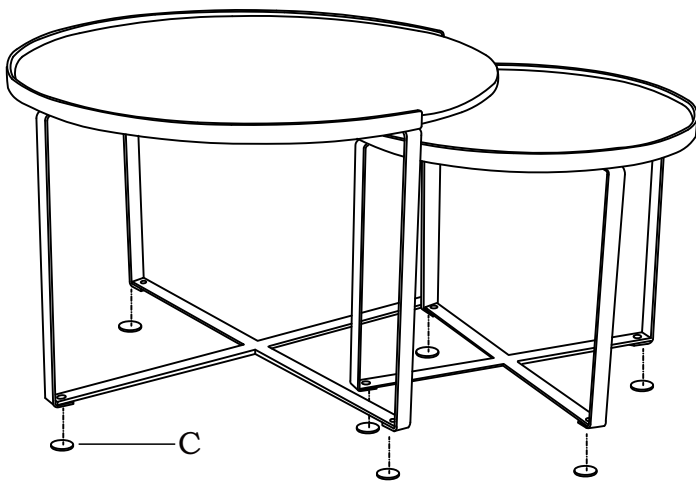

III.

IV.

V.

VI.

For missing parts or damaged parts, please call /
Pour pièce manquante ou endommagée, veuillez appeler:

(USA) 1-866-798-6663

AI-VI-220118