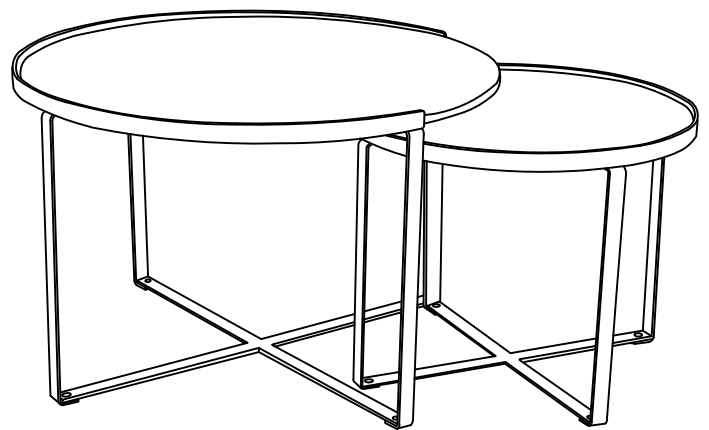

For missing parts or damaged parts, please call /
Pour pièce manquante ou endommagée, veuillez appeler:

(USA) 1-866-798-6663

AI-VI-220118