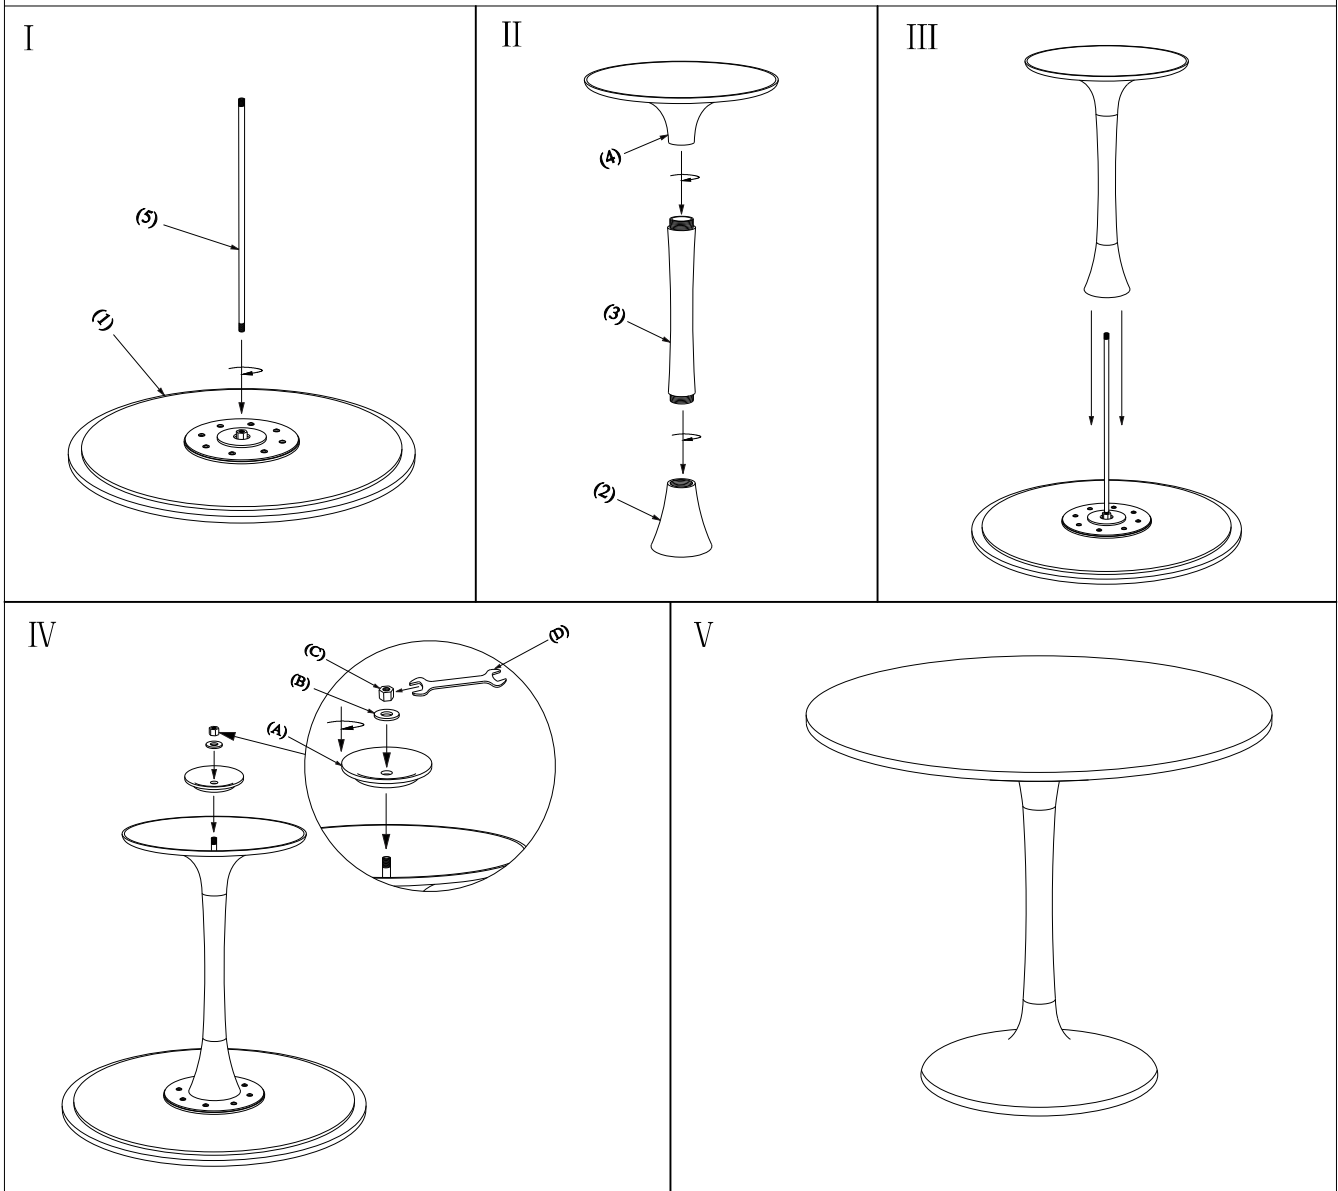

**ITEM NAME / NOM D'ITEM: METROPOLIS DINING TABLE**

**ITEM # / NO. ITEM: 109451**

**PARTS LIST / LISTE DES PIÈCES**

(1)	(2)	(3)	(4)	
 x1	 x1	 x1	 x1	
(5)		(6)		
(A)		(B)	(C)	(D)
 x1		 x1	 x1	 x1
 x1				

**ASSEMBLY INSTRUCTIONS / INSTRUCTIONS D'ASSEMBLAGE**