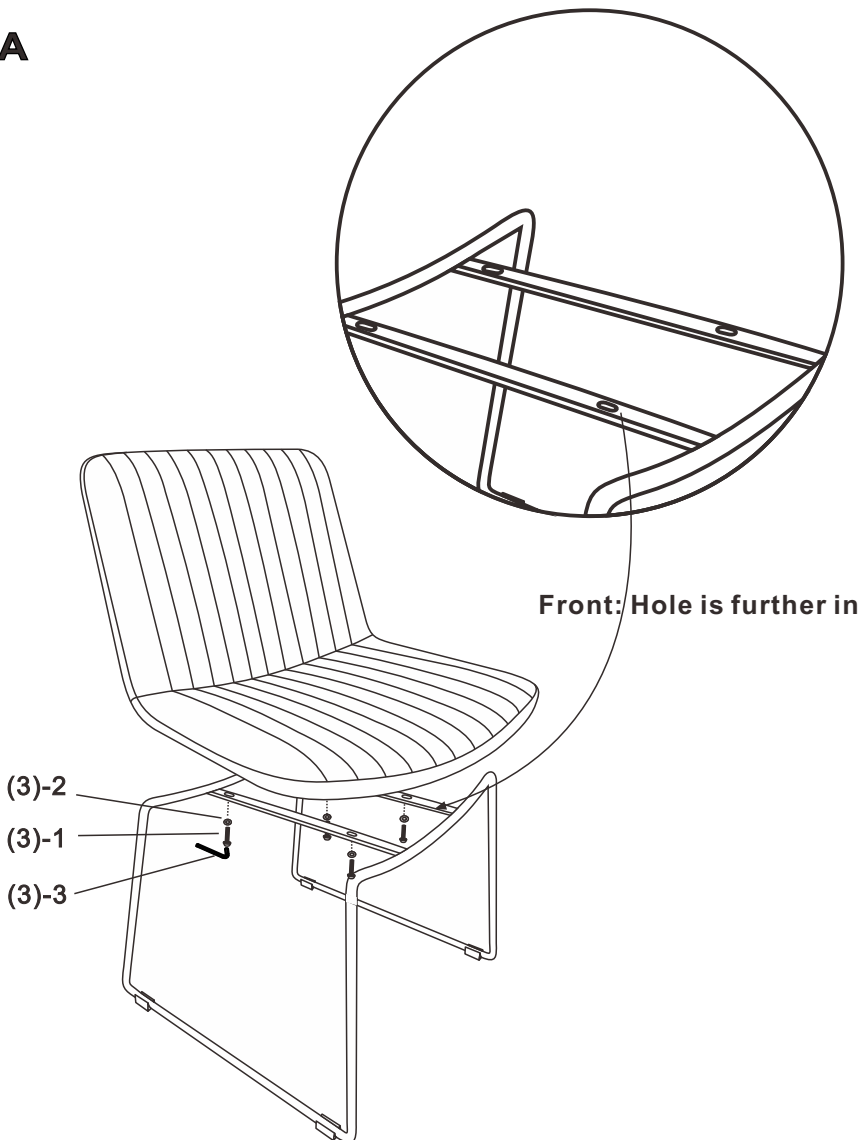

ITEM NAME / NOM D' ITEM : JOY DINING CHAIR

ITEM # / NO. ITEM : 109475 (WHITE / BLANC)

Enquiry : parts@zuomod.com

PARTS LIST / Liste des pièces

(1)	(2)	(3)
X1	X1	1. X4 M6*25 2. X4 3. X1 6MM

INSTRUCTIONS

A

B