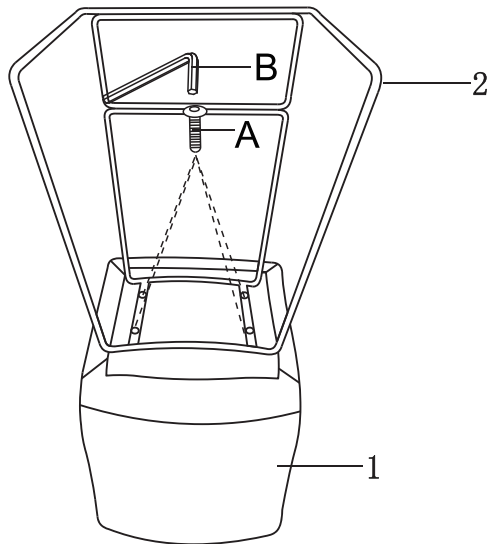

ZUO®

ITEM NAME / NOM D'ITEM: ADELE BAR CHAIR

ITEM #/NO. ITEM: 109502/109503

PARTS LIST / LISTE DES PIÈCES

(1)	(2)	(3)
x1	x1	A. M6x20mm x4 B. 6mm x1

ASSEMBLY INSTRUCTIONS / INSTRUCTIONS D'ASSEMBLAGE

I.

II.