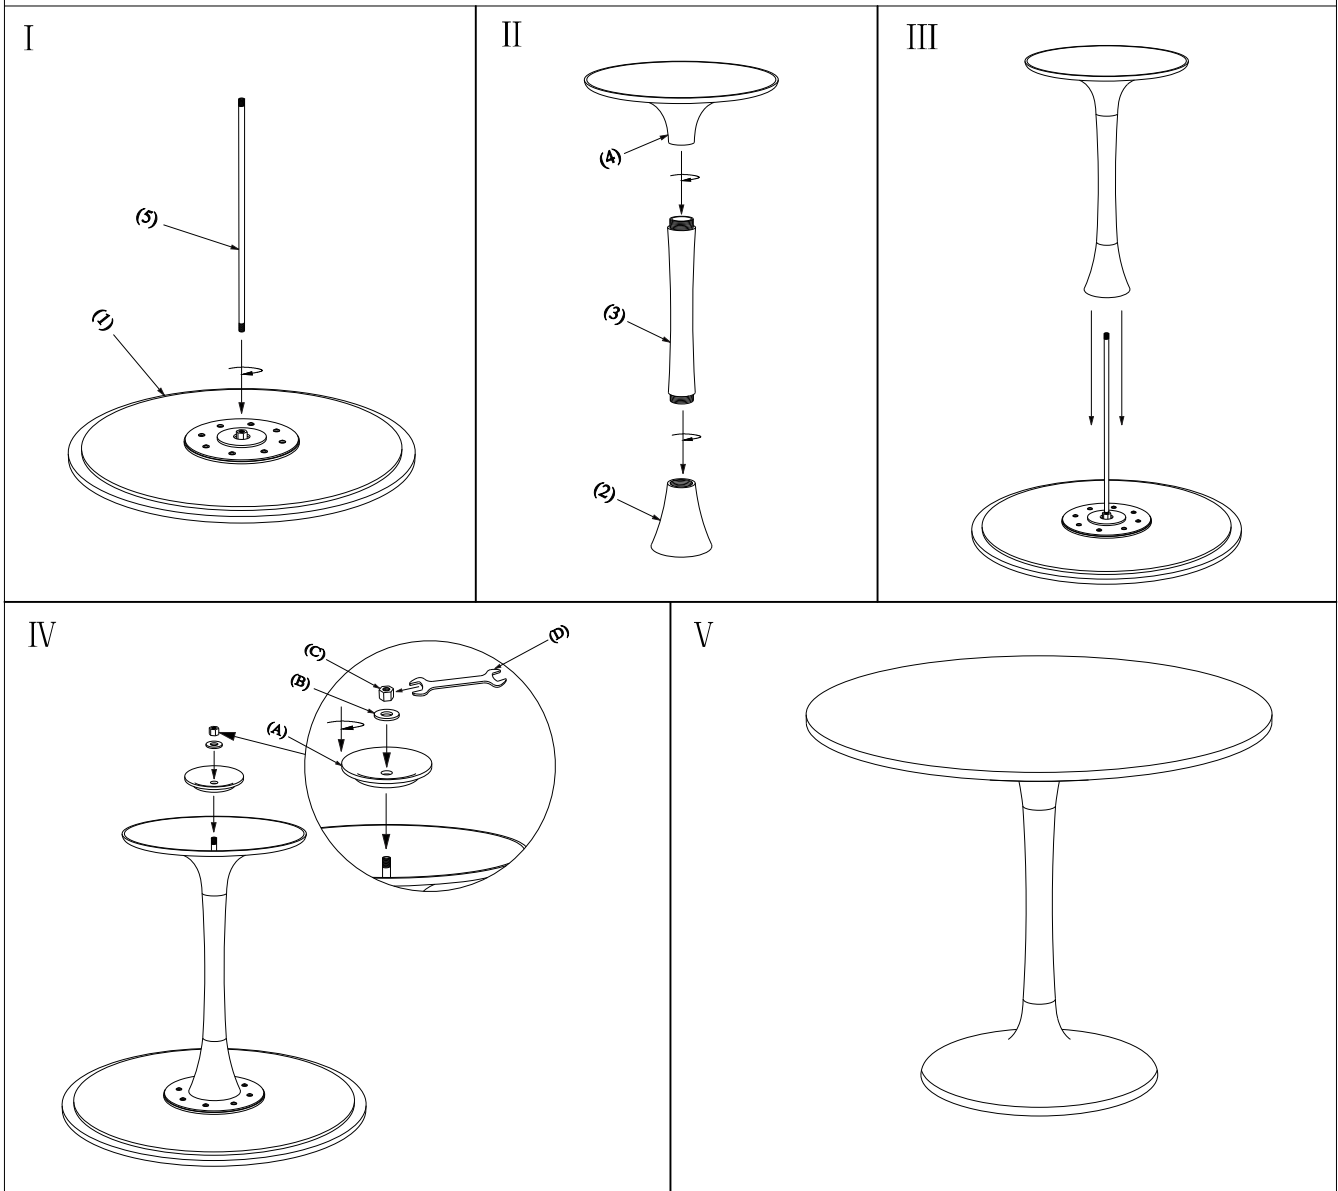

ITEM NAME / NOM D'ITEM: STAR CITY DINING TABLE

ITEM # / NO. ITEM: 109452

PARTS LIST / LISTE DES PIÈCES

(1)	(2)	(3)	(4)		
 x1	 x1	 x1	 x1		
(5)		(6)			
 x1		(A)	(B)	(C)	(D)
		 x1	 x1	 x1	 x1

ASSEMBLY INSTRUCTIONS / INSTRUCTIONS D'ASSEMBLAGE