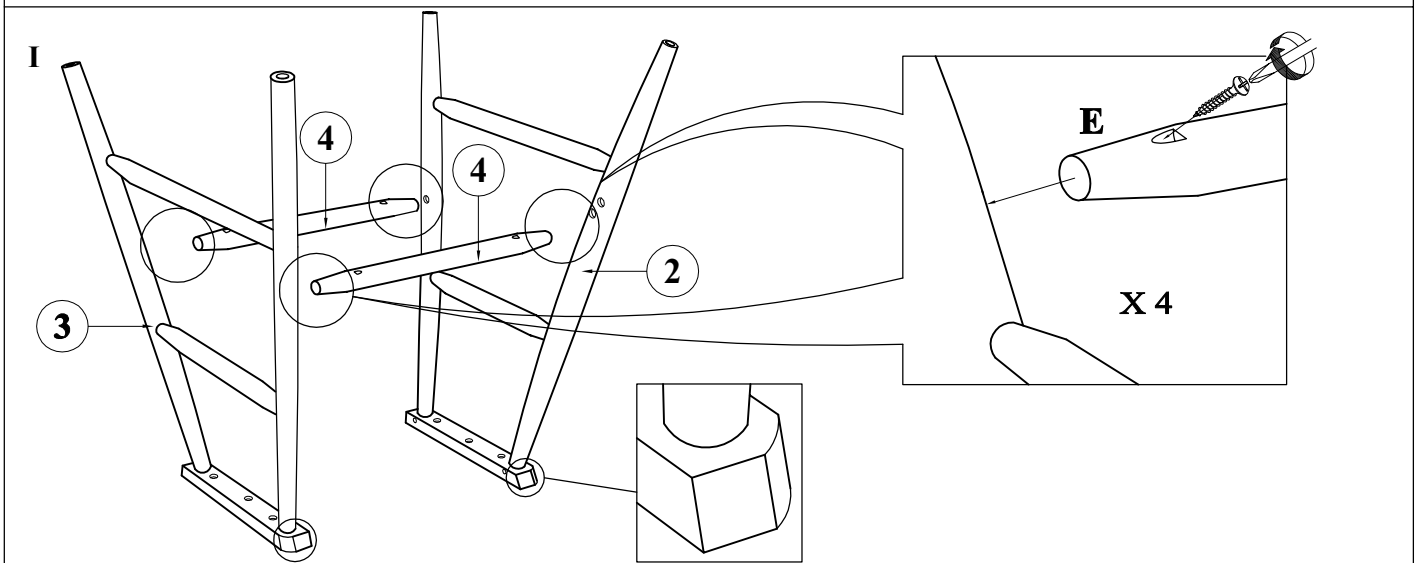

ITEM NAME/NOM D'ITEM: ASHLEY BAR CHAIR
ITEM # /NO.ITEM : 109501

PARTS LIST/LISTE DES PIÈCES

(1)	(2)	(3)	(4)	(5)		
				A.		4 mm x 1
x 1	x 1	x 1	x 2	B.		M6 X 30 mm x 6
				C.		Ø6mm x 6
				D.		Ø6mm x 6
				E.		4 X 32 mm x 4

ASSEMBLY INSTRUCTIONS / INSTRUCTIONS D'ASSEMBLAGE

For missing parts or damaged parts, please call /
Pour pièce manquante ou endommagée, veuillez appeler :

(USA) 1-866-798-6663

AI-V1-220112