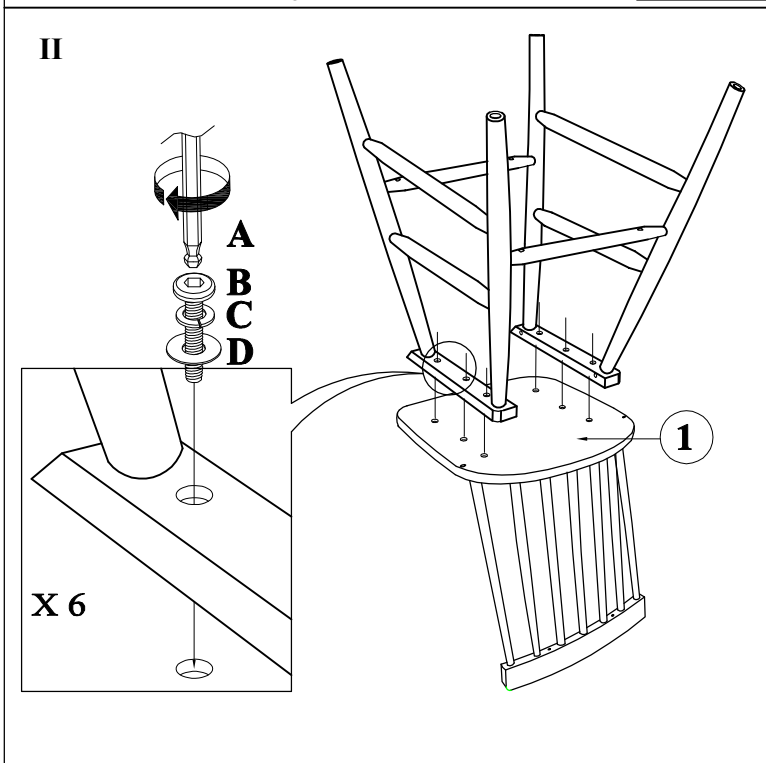

ITEM NAME/NOM D'ITEM: ASHLEY BAR CHAIR
ITEM # /NO.ITEM : 109501

PARTS LIST/LISTE DES PIÈCES

(1)	(2)	(3)	(4)	(5)		
				A.		4 mm x 1
x 1	x 1	x 1	x 2	B.		M6 X 30 mm x 6
				C.		Ø6mm x 6
				D.		Ø6mm x 6
				E.		4 X 32 mm x 4

ASSEMBLY INSTRUCTIONS / INSTRUCTIONS D'ASSEMBLAGE

For missing parts or damaged parts, please call /
Pour pièce manquante ou endommagée, veuillez appeler :

(USA) 1-866-798-6663

AI-V1-220112