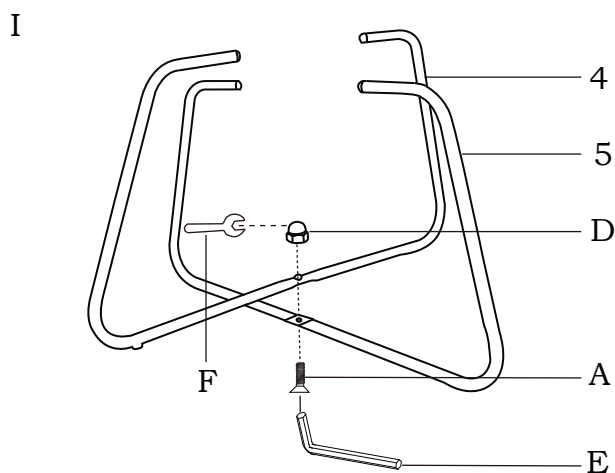

ITEM NAME/NOM D'ITEM: GRANTHAM DINING CHAIR

ITEM #/NO. ITEM: 109599/109601/109602

PART LIST/LISTE DES PIÈCES

(1)	(2)	(3)	(4)	(5)	(6)
					<p>A  M6x25mm x1</p> <p>B  M6x30mm x4</p> <p>C  M6x30mm x10</p> <p>D  M6 x1</p> <p>E  M5 x1</p> <p>F  10mm x1</p>
x1	x1	x2	x1	x1	

ASSEMBLY INSTRUCTIONS/INSTRUCTIONS D'ASSEMBLAGE

For missing parts or damaged parts, please call /

Pour pièce manquante ou endommagée, veuillez appeler:

USA, Canada and Mexico: (866) 798-6663