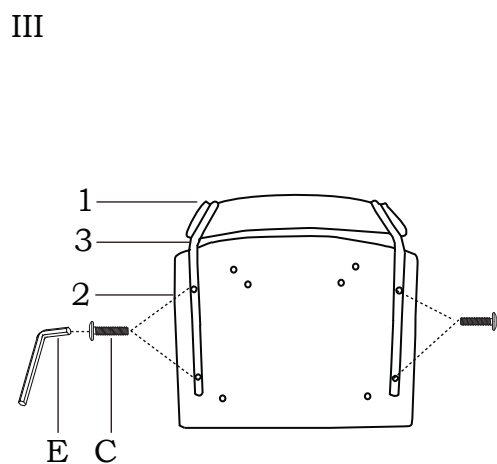

ITEM NAME/NOM D'ITEM: GRANTHAM DINING CHAIR

ITEM #/NO. ITEM: 109599/109601/109602

PART LIST/LISTE DES PIÈCES

(1)	(2)	(3)	(4)	(5)	(6)
					A M6x25mm x1 B M6x30mm x4 C M6x30mm x10 D M6 x1 E M5 x1 F 10mm x1
x1	x1	x2	x1	x1	

ASSEMBLY INSTRUCTIONS/INSTRUCTIONS D'ASSEMBLAGE

For missing parts or damaged parts, please call /

Pour pièce manquante ou endommagée, veuillez appeler:

USA, Canada and Mexico: (866) 798-6663