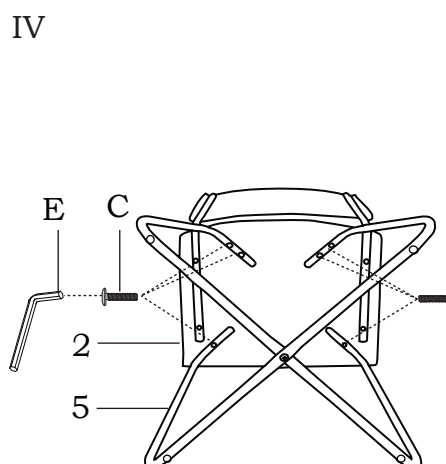

ITEM NAME/NOM D'ITEM: GRANTHAM DINING CHAIR

ITEM #/NO. ITEM: 109599/109601/109602

PART LIST/LISTE DES PIÈCES

(1)	(2)	(3)	(4)	(5)	(6)
					A M6x25mm x1 B M6x30mm x4 C M6x30mm x10 D M6 x1 E M5 x1 F 10mm x1
x1	x1	x2	x1	x1	

ASSEMBLY INSTRUCTIONS/INSTRUCTIONS D'ASSEMBLAGE

For missing parts or damaged parts, please call /

Pour pièce manquante ou endommagée, veuillez appeler:

USA, Canada and Mexico: (866) 798-6663