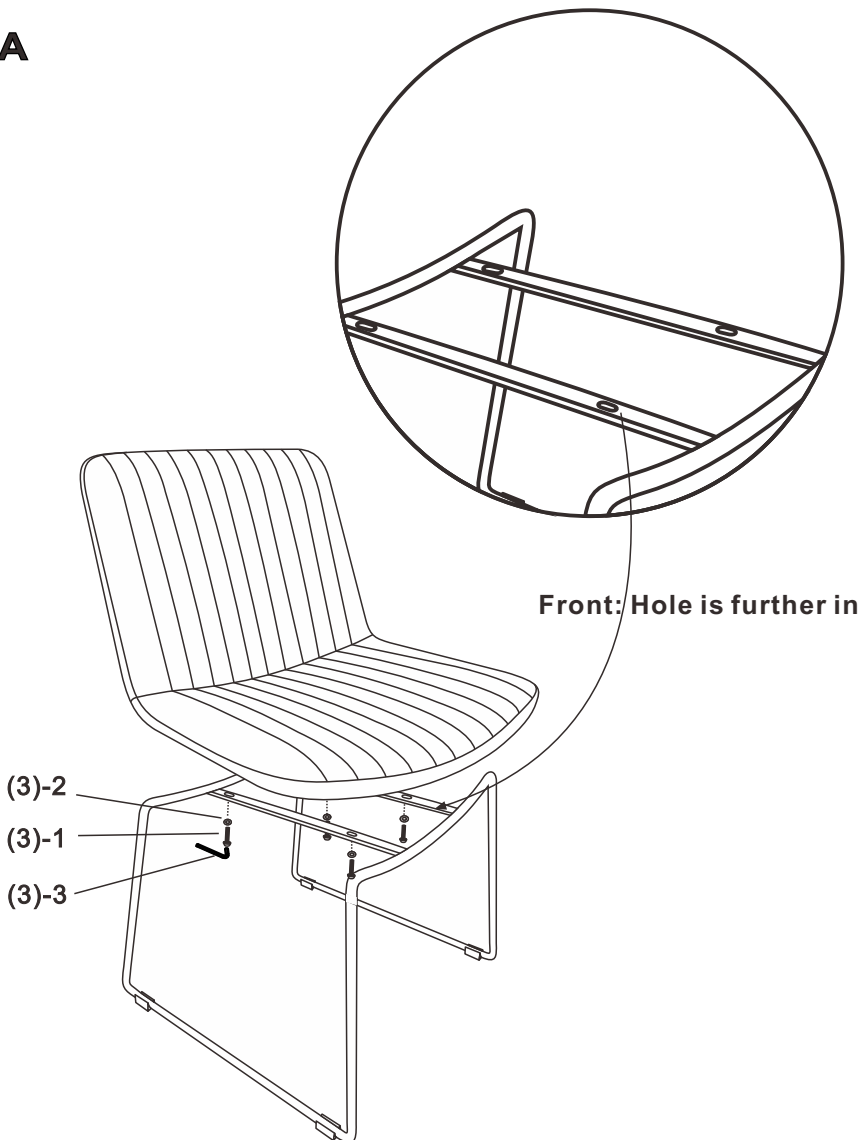

ITEM NAME / NOM D' ITEM : JOY DINING CHAIR

ITEM # / NO. ITEM : 109476 (TAN)

Enquiry : parts@zuomod.com

PARTS LIST / Liste des pièces

(1)	(2)	(3)
X1	X1	1. X4 M6*25 2. X4 3. X1 6MM

INSTRUCTIONS

A

B