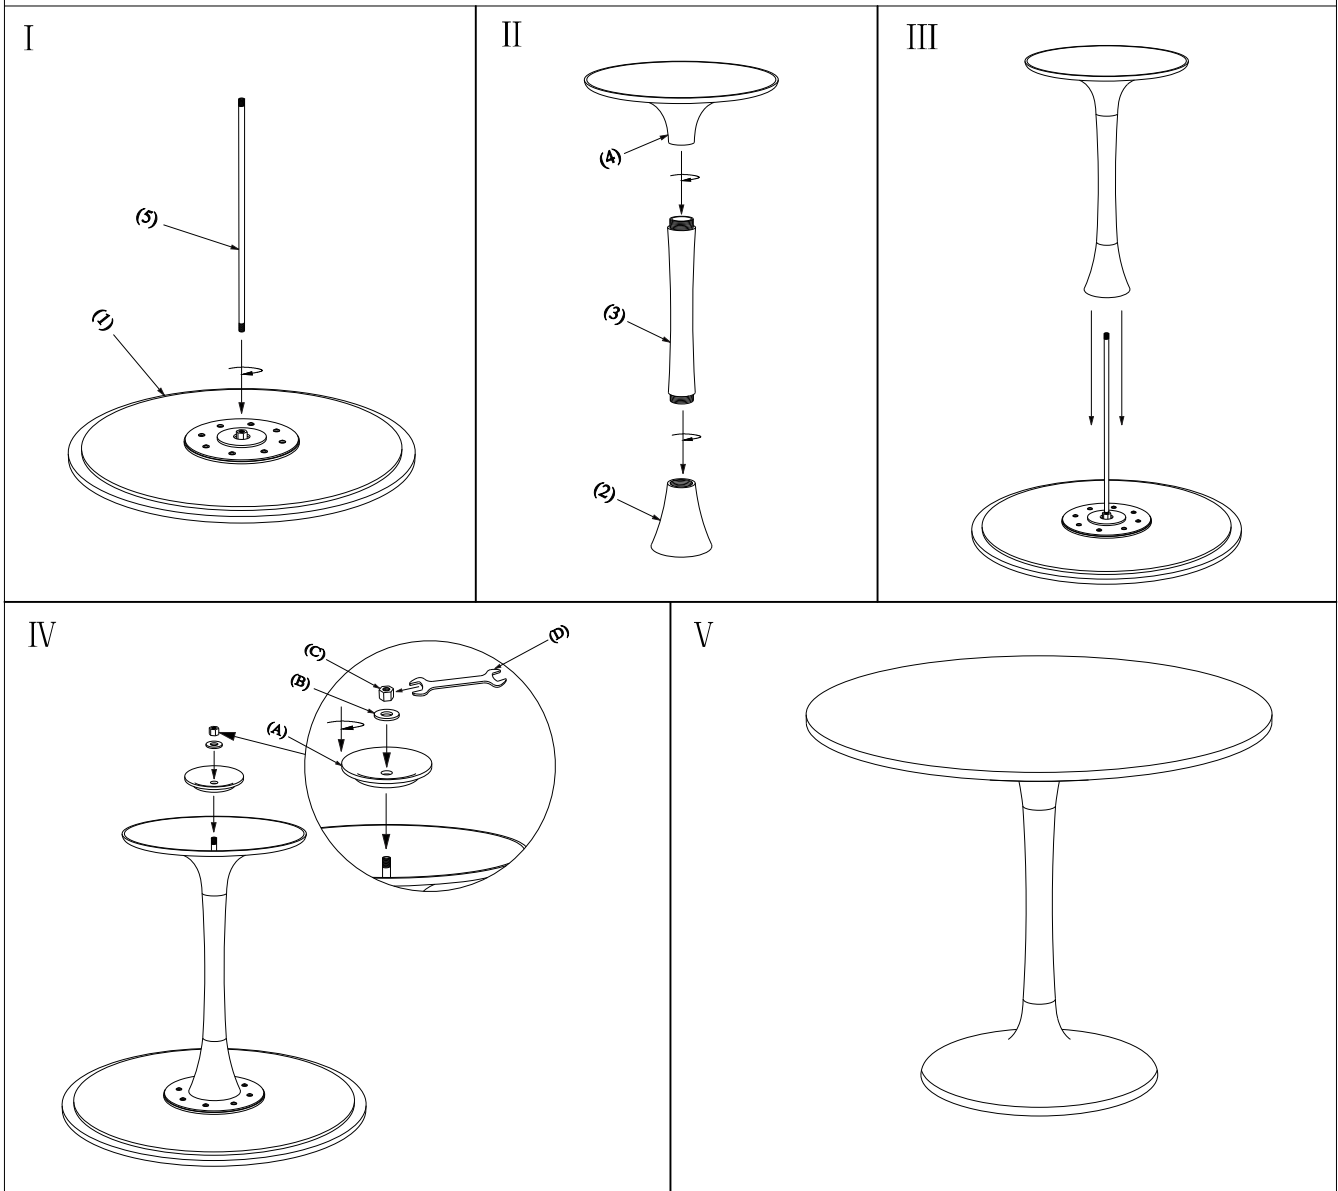

**ITEM NAME / NOM D'ITEM: GOTHAM DINING TABLE**

**ITEM # / NO. ITEM: 109450**

**PARTS LIST / LISTE DES PIÈCES**

(1)	(2)	(3)	(4)		
 x1	 x1	 x1	 x1		
(5)		(6)			
 x1		(A)	(B)	(C)	(D)
		 x1	 x1	 x1	 x1

**ASSEMBLY INSTRUCTIONS / INSTRUCTIONS D'ASSEMBLAGE**