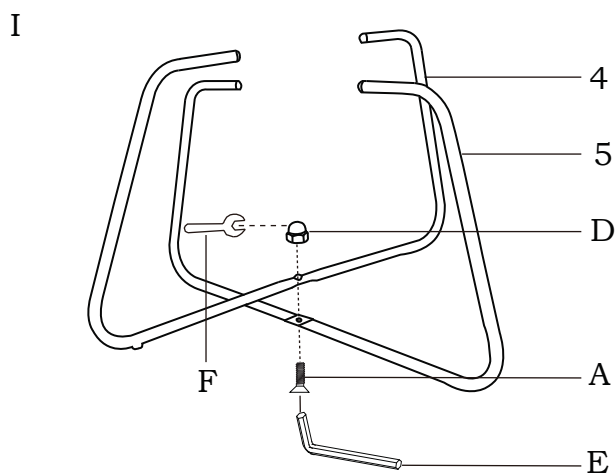

ITEM NAME/NOM D'ITEM: GRANTHAM DINING CHAIR

ITEM #/NO. ITEM: 109599/109601/109602

PART LIST/LISTE DES PIÈCES

(1)	(2)	(3)	(4)	(5)	(6)
					A  M6x25mm x1 B  M6x30mm x4 C  M6x30mm x10 D  M6 x1 E  M5 x1 F  10mm x1
x1	x1	x2	x1	x1	

ASSEMBLY INSTRUCTIONS/INSTRUCTIONS D'ASSEMBLAGE

For missing parts or damaged parts, please call /

Pour pièce manquante ou endommagée, veuillez appeler:

USA, Canada and Mexico: (866) 798-6663