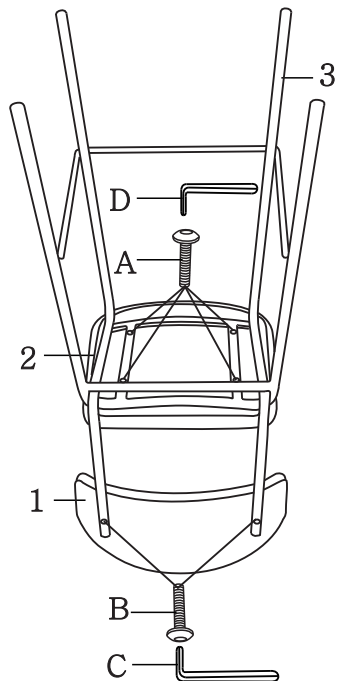

ZUO®

ITEM NAME / NOM D'ITEM: SHARON BARSTOOL/COUNTER STOOL
ITEM #/NO. ITEM: 109589/109590/109591/109592

PART LIST / LISTE DES PIÈCES

(1)	(2)	(3)	(4)
 x1	 x1	 x1	A.  M6 x 25mm x4 B.  M6 x 30mm x2 C.  M5 x1 D.  M6 x1

ASSEMBLY INSTRUCTIONS / INSTRUCTIONS D'ASSEMBLAGE

I.

II.

For missing parts or damaged parts, please call /
Pour pièce manquante ou endommagée, veuillez appeler:

USA, Canada and Mexico: (866) 798-6663

AI-V2-230223