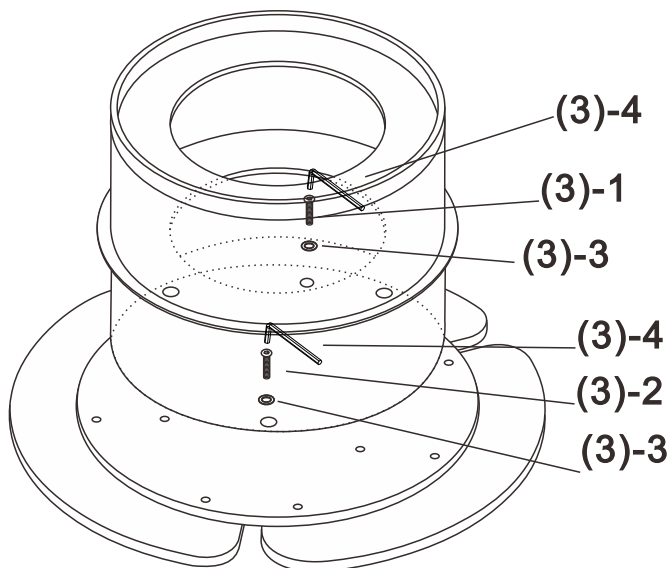

ITEM NAME / NOM D' ITEM : MARTIN COFFEE TABLE SET

ITEM # / NO. ITEM : 101701

Enquiry : parts@zuomod.com

PARTS LIST / Liste des pièces

(1)	(2)	(3)
 X1	 X1	- X3 6*25 - X3 6*30 - X6 - X1 M6

INSTRUCTIONS

A