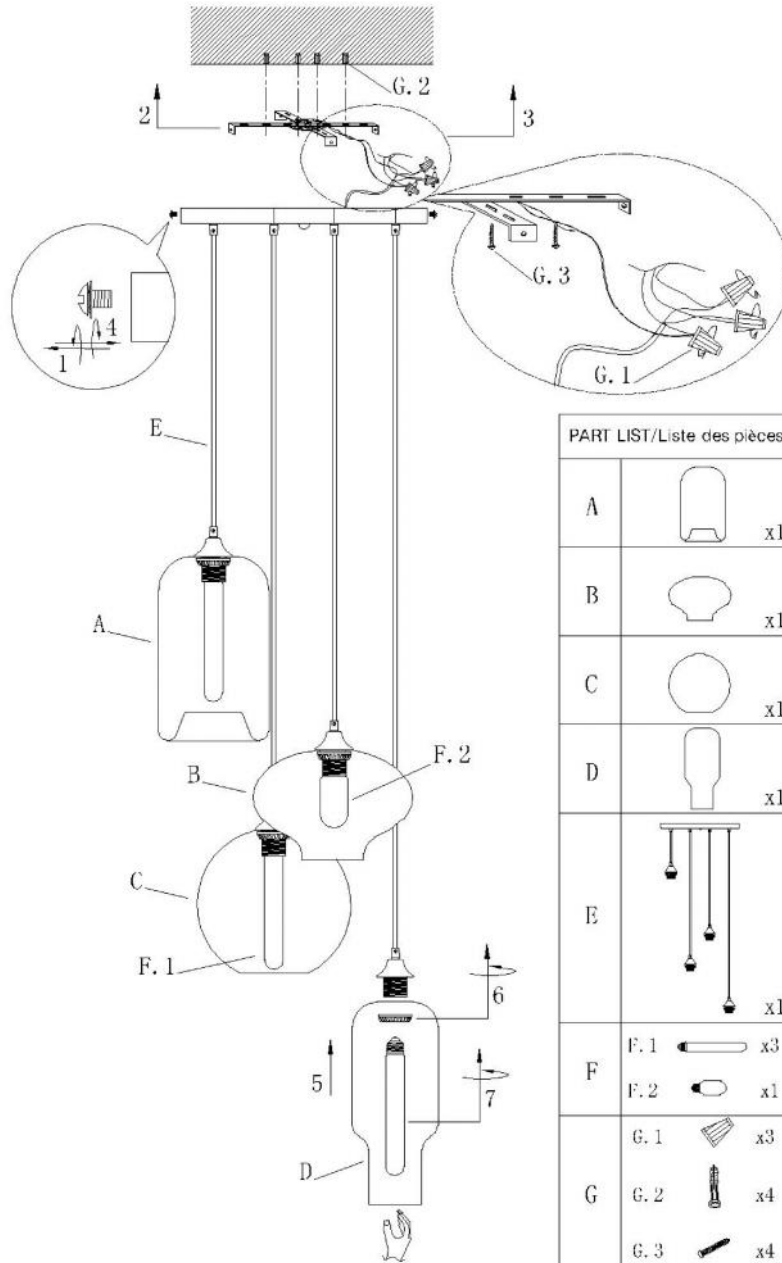

98425, Lambie Ceiling Lamp

Assembly Instructions:

1. Before assembling, turn off the main power source.
2. Use four (4) E26, Max 25W light bulbs.
3. To avoid scratches and damages, do not use hard or sharp tools to assemble the lamp.
4. For their safety, keep children away from the electric parts of this lamp.

If the external wire or cable becomes damaged, only the manufacturer, service agent or qualified individual should make the repairs in order to avoid hazard.

Instructions d'Assemblage:

1. Avant l'assemblage, couper la source d'alimentation du courant électrique.
2. Utiliser quatre ampoules (4) E26 Max 25W.
3. Pour éviter de faire des égratignures et dommages, ne pas se servir d'outils durs ou pointus pour l'assemblage de cette lampe.
4. Pour leur protection, tenir les enfants loin des conduits électriques.