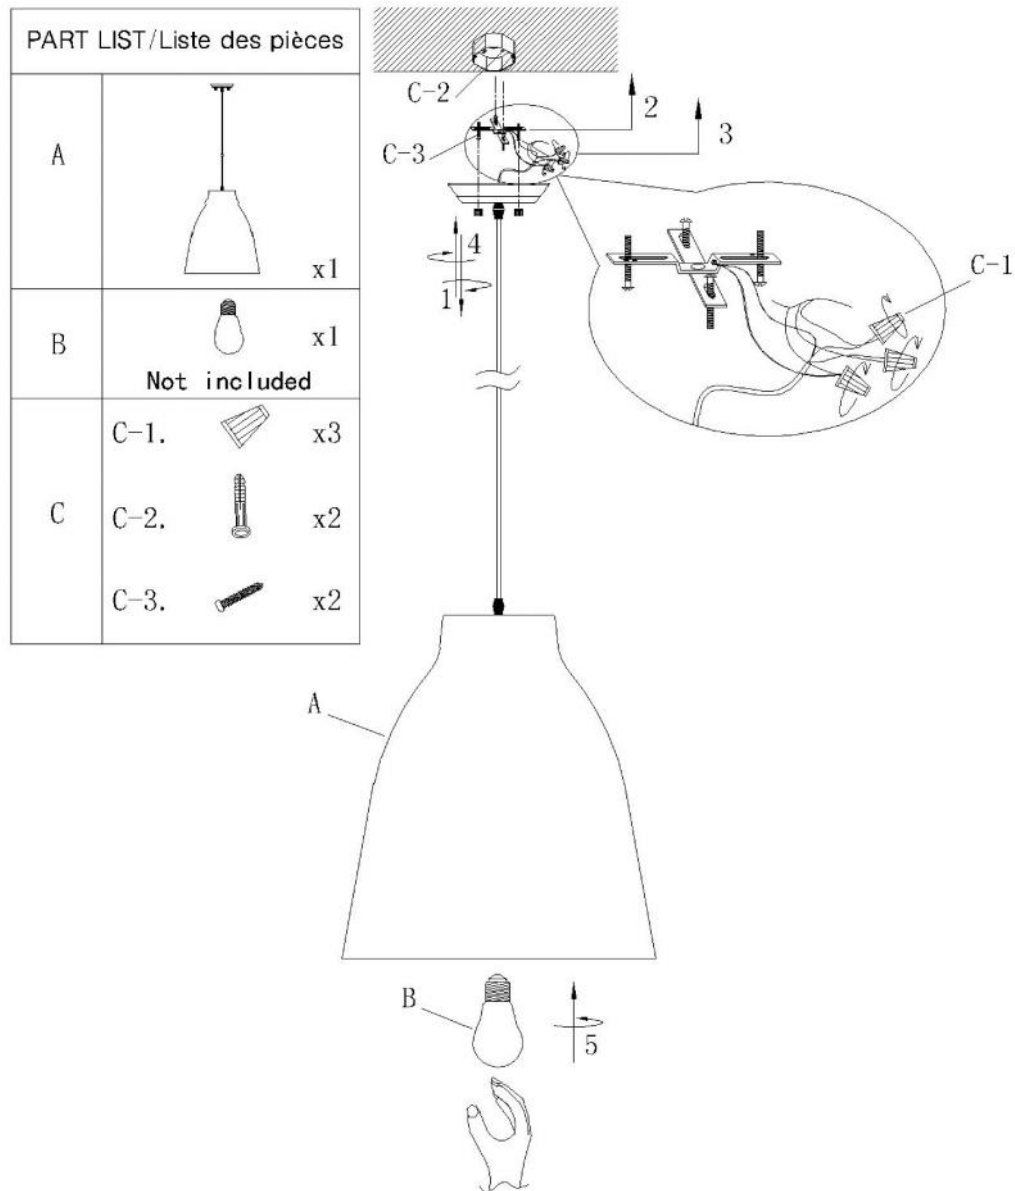

98246, Bronze Ceiling Lamp

Assembly Instructions:

1. Before assembling, turn off the main power source.
2. Use one (1) E26 Max. 60W light bulb.
3. To avoid scratches and damages, do not use hard or sharp tools to assemble the lamp.
4. For their safety, keep children away from the electric parts of this lamp.

If the external wire or cable becomes damaged, only the manufacturer, service agent or qualified individual should make the repairs in order to avoid hazard.

Instructions d'Assemblage:

1. Avant l'assemblage, couper la source d'alimentation du courant électrique.
2. Utiliser une ampoule (1) E26 Max 60W.
3. Pour éviter de faire des égratignures et dommages, ne pas se servir d'outils durs ou pointus pour l'assemblage de cette lampe.
4. Pour leur protection, tenir les enfants loin des conduits électriques.