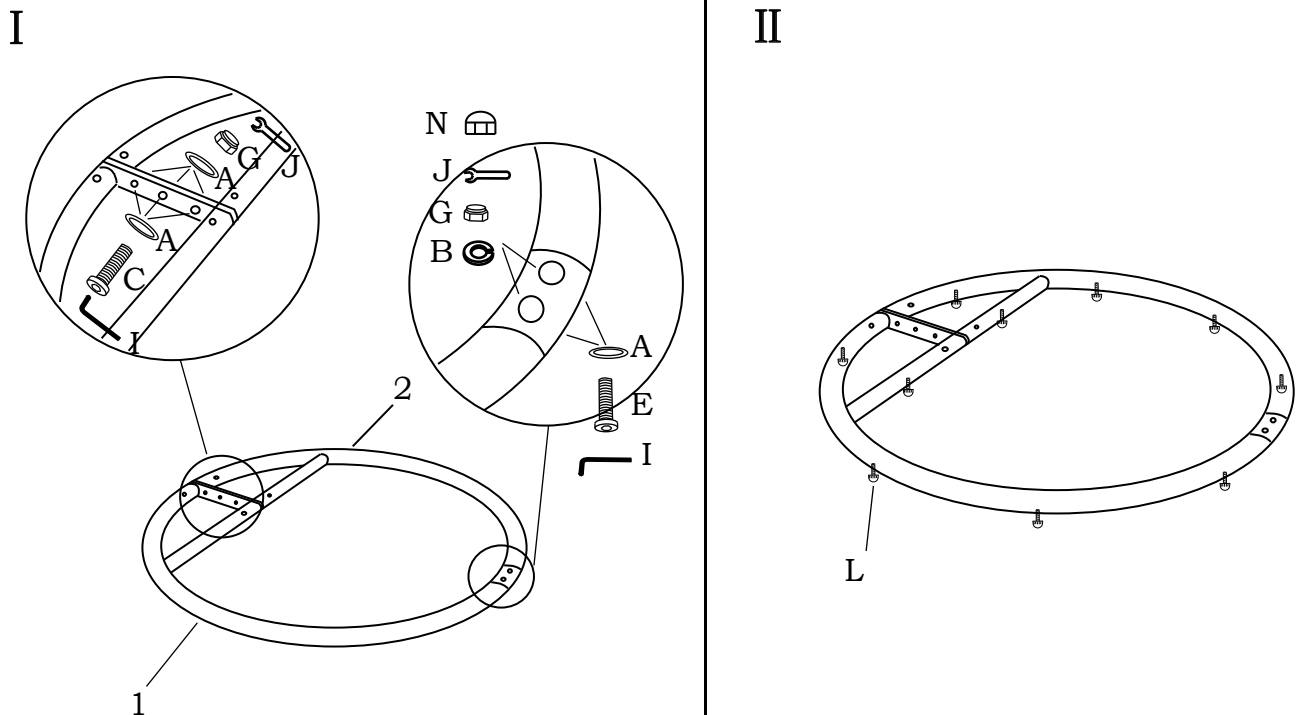

ITEM NAME/NOM D'ITEM: LAS PALMAS HANGING CHAIR

ITEM #/NO. ITEM: 703953

PARTS LIST/LISTE DES PIÈCES

(1)	(2)	(8)
 x1	 x1	A. Ø10x1.0mm x13 B. Ø10x2.0mm x6 C. M10x25mm x3
(3)	(4)	D. M10x55mm x1 E. M10x60mm x2 F. M10x65mm x4
 x1	 x1	G. M10 x10 H. Ø27x80mm x1
(5)	(6)	I. 6mm x1 J. 17x105mm x1
 x1	(6)	K. 39x330mm x1
	(7)	L. M6x15mm x10
	 Strap x1	M. 102x30x6mm x2 N. M10 x6

ASSEMBLY INSTRUCTIONS/INSTRUCTIONS D'ASSEMBLAGE