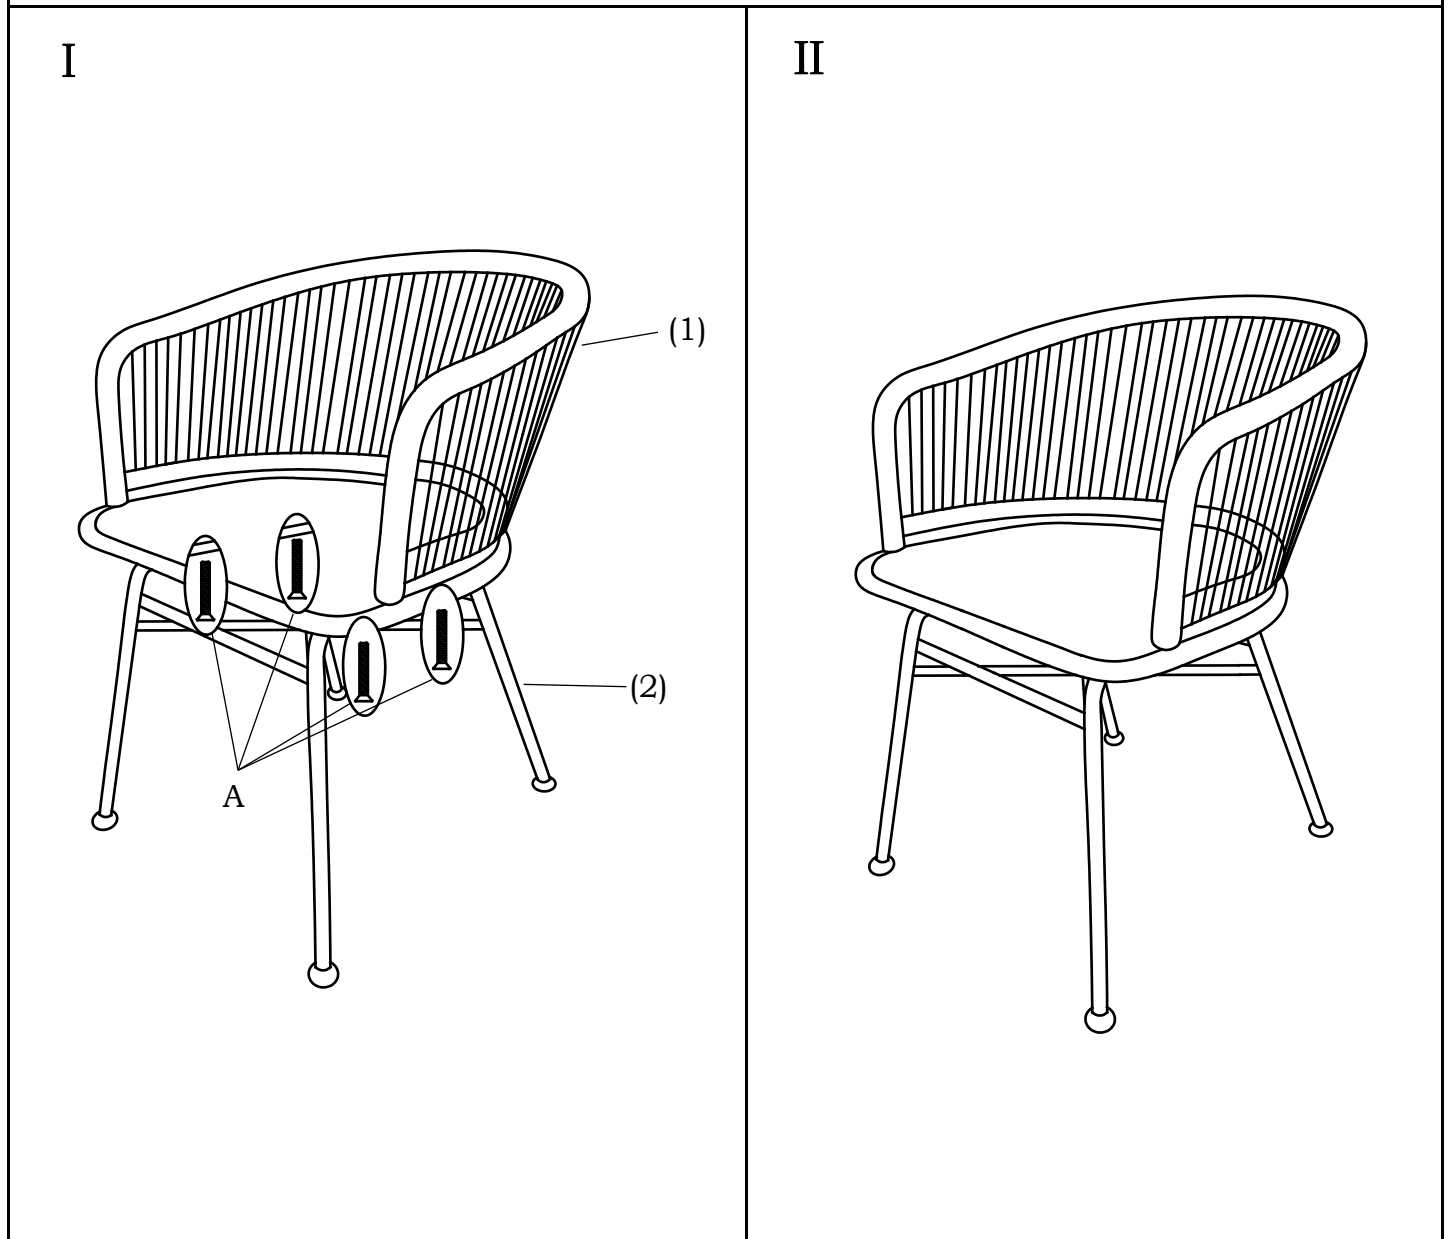

zuo[®]

ITEM NAME/NOM D'ITEM: ZARAGOZA DINING CHAIR

ITEM # /NO. ITEM: 703947/703948

PARTS LIST/LISTE DES PIÈCES

(1)	(2)	(3)
 x1	 x1	A.  M6x35mm x4 B.  4mm x1

ASSEMBLY INSTRUCTIONS/INSTRUCTIONS D'ASSEMBLAGE

For missing parts or damaged parts, please call USA : 1-866-798-6663
Canada : 514-382-6661