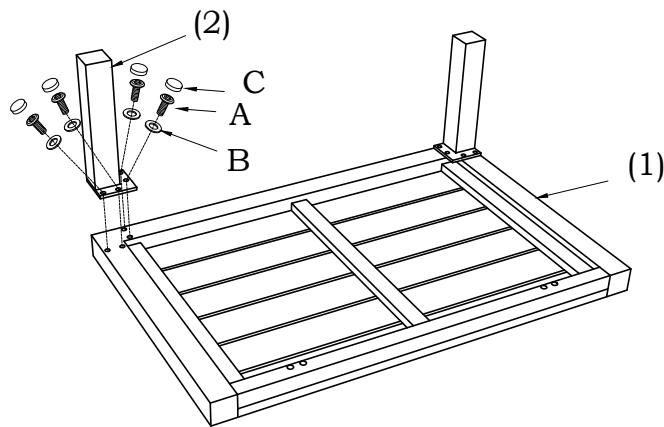

**ITEM NAME/NOM D'ITEM: SANTORINI SIDE TABLE WHITE & GRAY
/DARK GRAY & GRAY**

ITEM # /NO.ITEM: 703896/703901

PARTS LIST/LISTE DES PIÈCES

(1)	(3)	(4)
x1	connector x2	A. M6 x L16mm x16 B. D6mm x16 C. D8mm x8 D. M6 x L66mm x1
(2) x2		

ASSEMBLY INSTRUCTIONS/INSTRUCTIONS D'ASSEMBLAGE

I

Optional