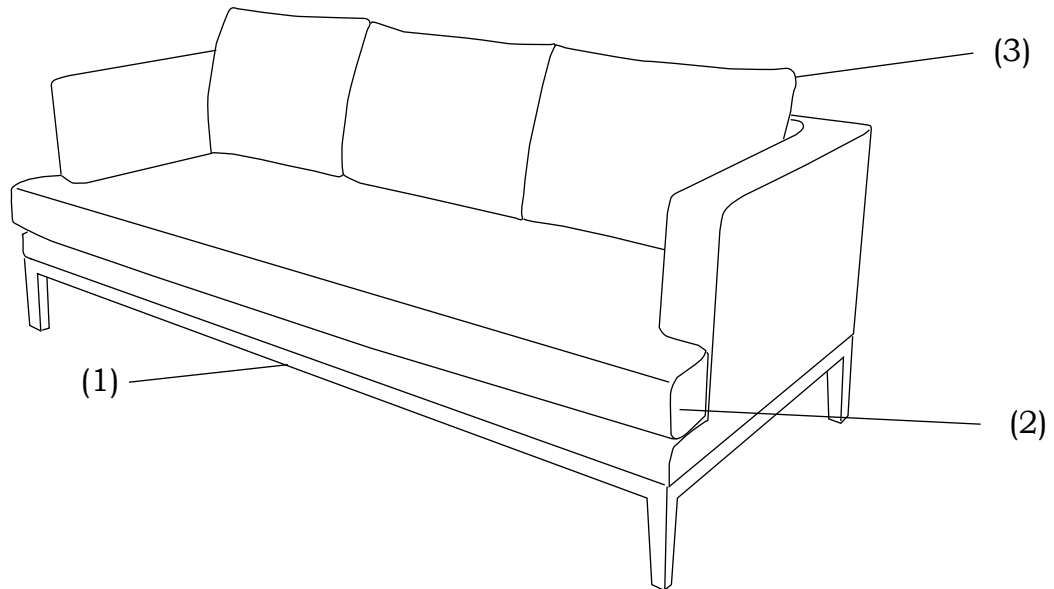

zuo[®]

ITEM NAME/NOM D'ITEM: EDEN SOFA

ITEM # /NO.ITEM: 703892

PARTS LIST/LISTE DES PIÈCES

| (1) | (2) | (3) |
|---|---|---|
|  |  |  |
| x1 | x1 | x3 |

ASSEMBLY INSTRUCTIONS/INSTRUCTIONS D'ASSEMBLAGE

For missing parts or damaged parts, please call USA : 1-866-798-6663
Canada : 514-382-6661