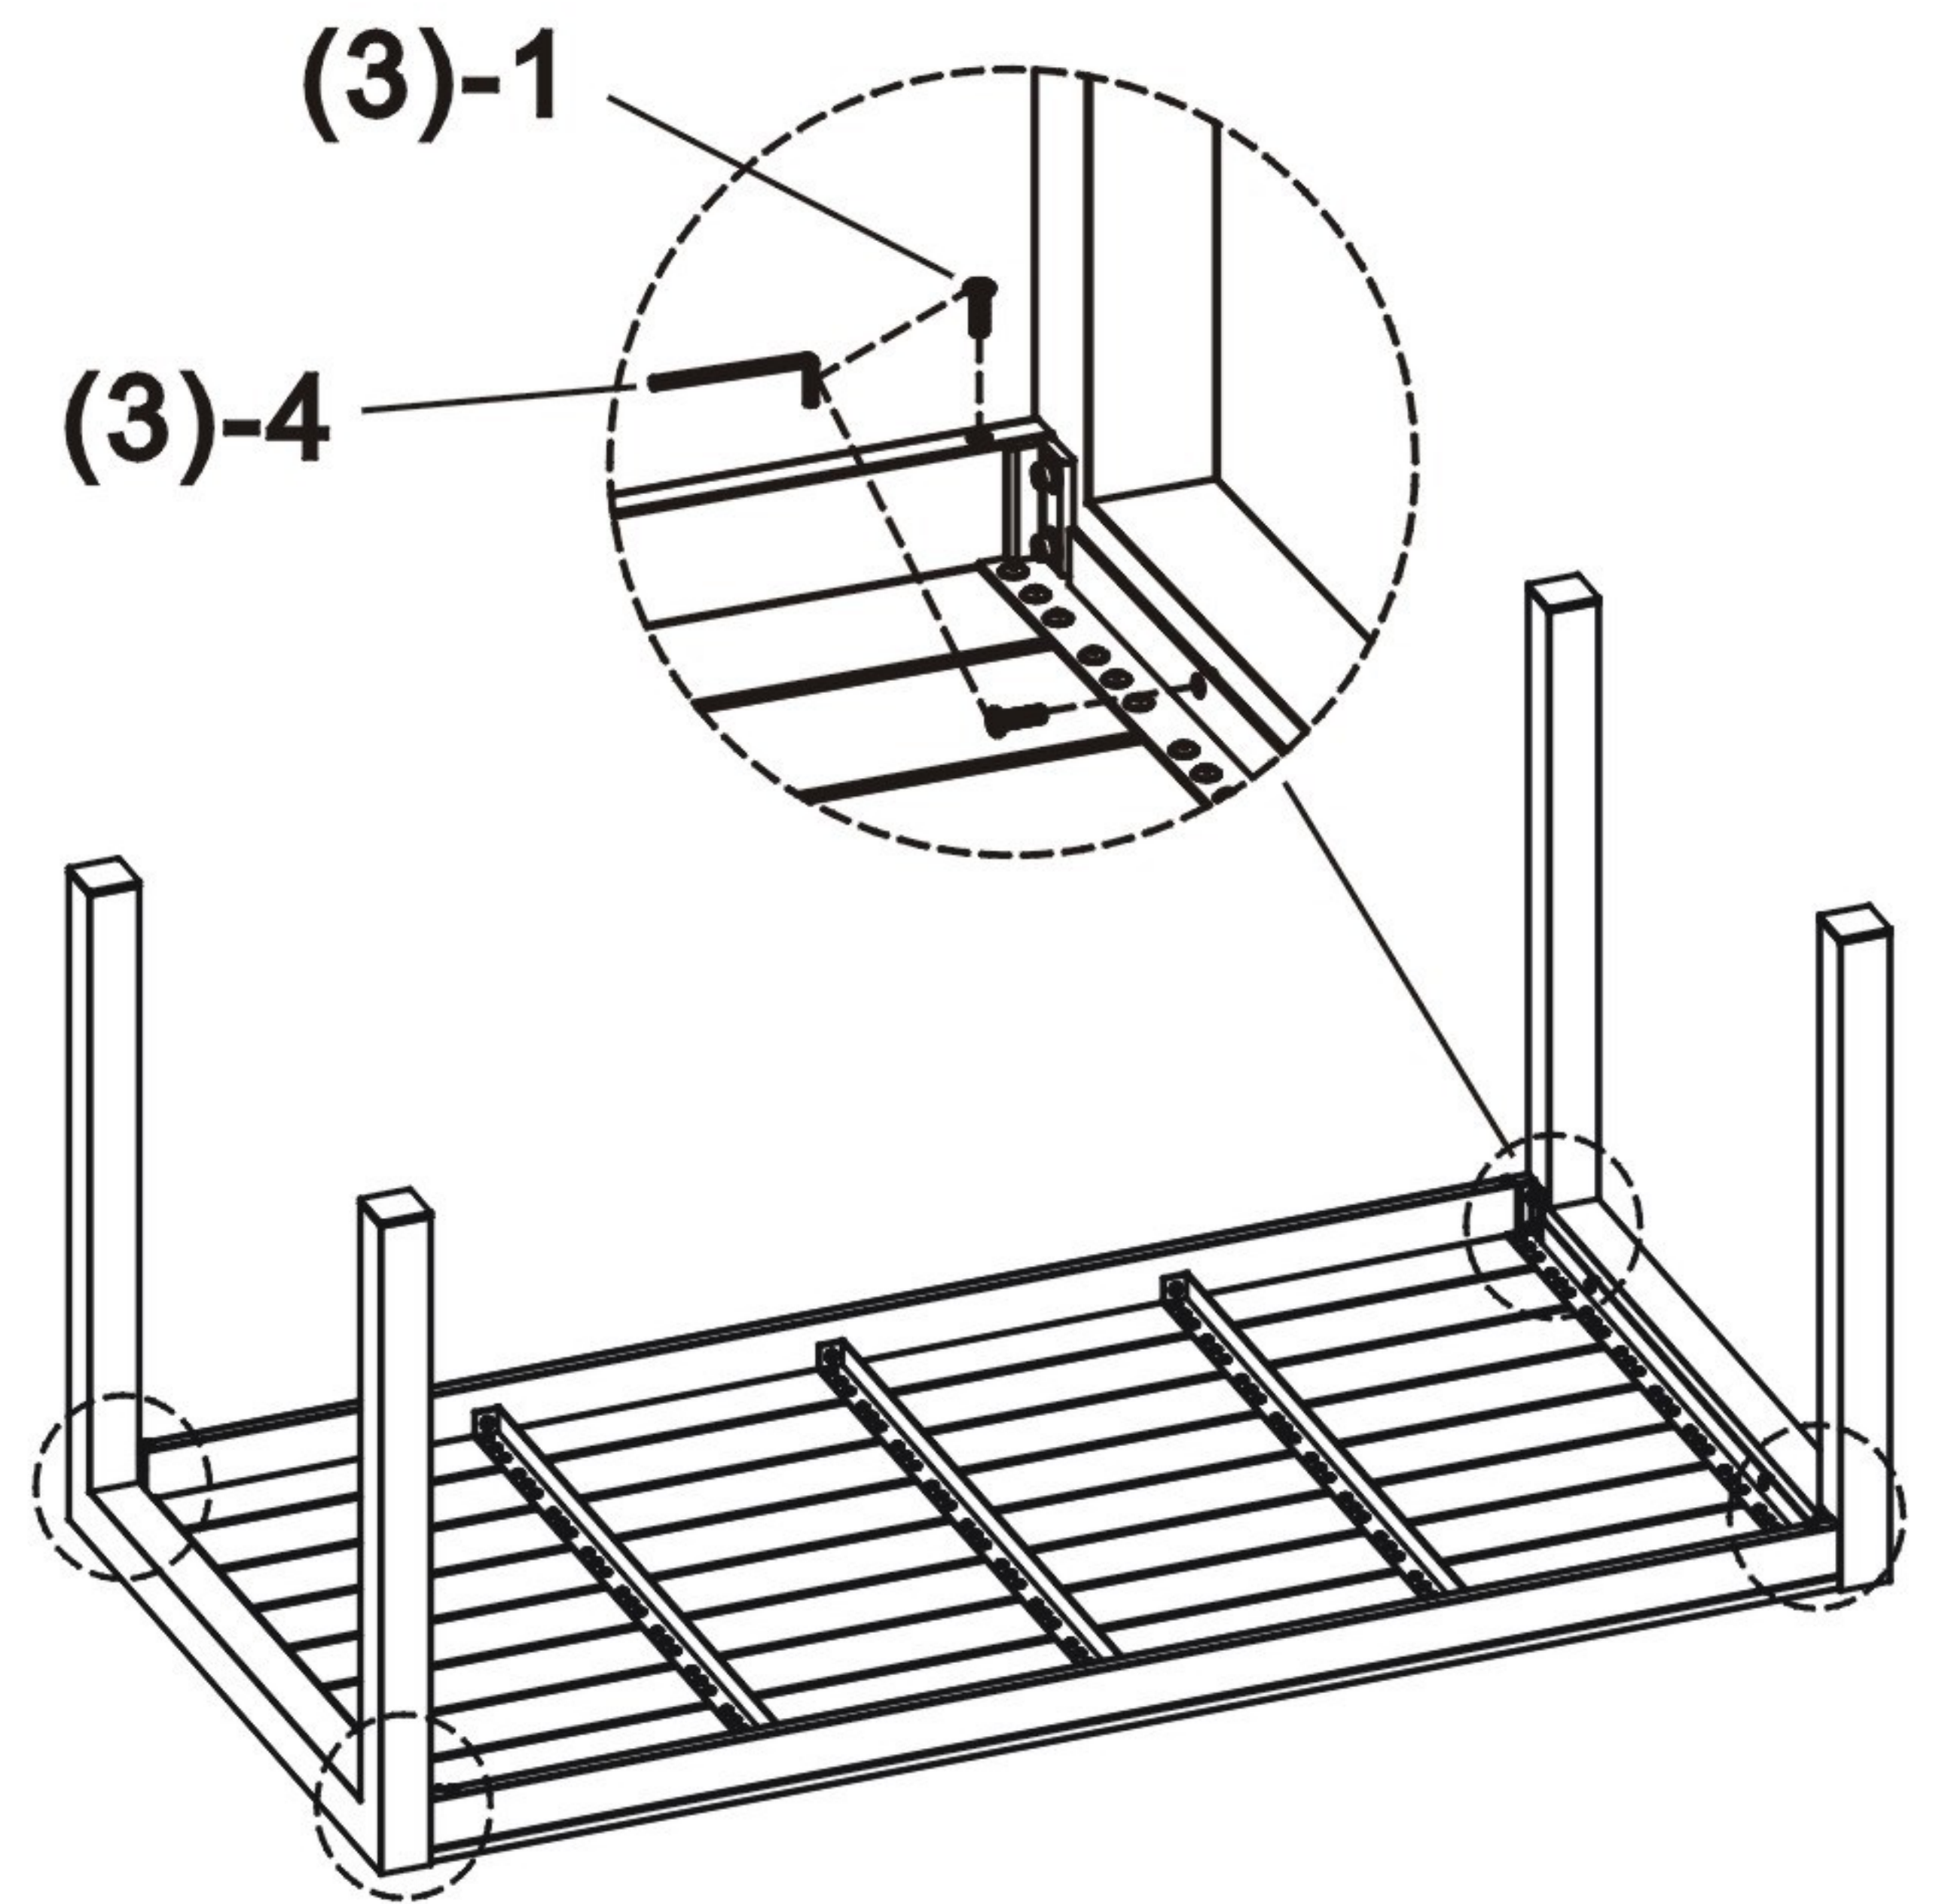

ITEM NAME /NOM D' ITEM:METROPOLITAN DINING TABLE

ITEM # /NO. ITEM:701861

Enquiry:parts@zuomod.com

PART LIST/Liste des pièces

(1)	(2)	(3)																				
 X1	 X2	<table border="0"><tr><td>1.</td><td></td><td>X8</td><td>6*20mm</td></tr><tr><td>2.</td><td></td><td>X8</td><td>6*25mm</td></tr><tr><td>3.</td><td></td><td>X8</td><td></td></tr><tr><td>4.</td><td></td><td>X1</td><td>4mm</td></tr><tr><td>5.</td><td></td><td>X1</td><td>5mm</td></tr></table>	1.		X8	6*20mm	2.		X8	6*25mm	3.		X8		4.		X1	4mm	5.		X1	5mm
1.		X8	6*20mm																			
2.		X8	6*25mm																			
3.		X8																				
4.		X1	4mm																			
5.		X1	5mm																			

INSTRUCTION

A

B

C