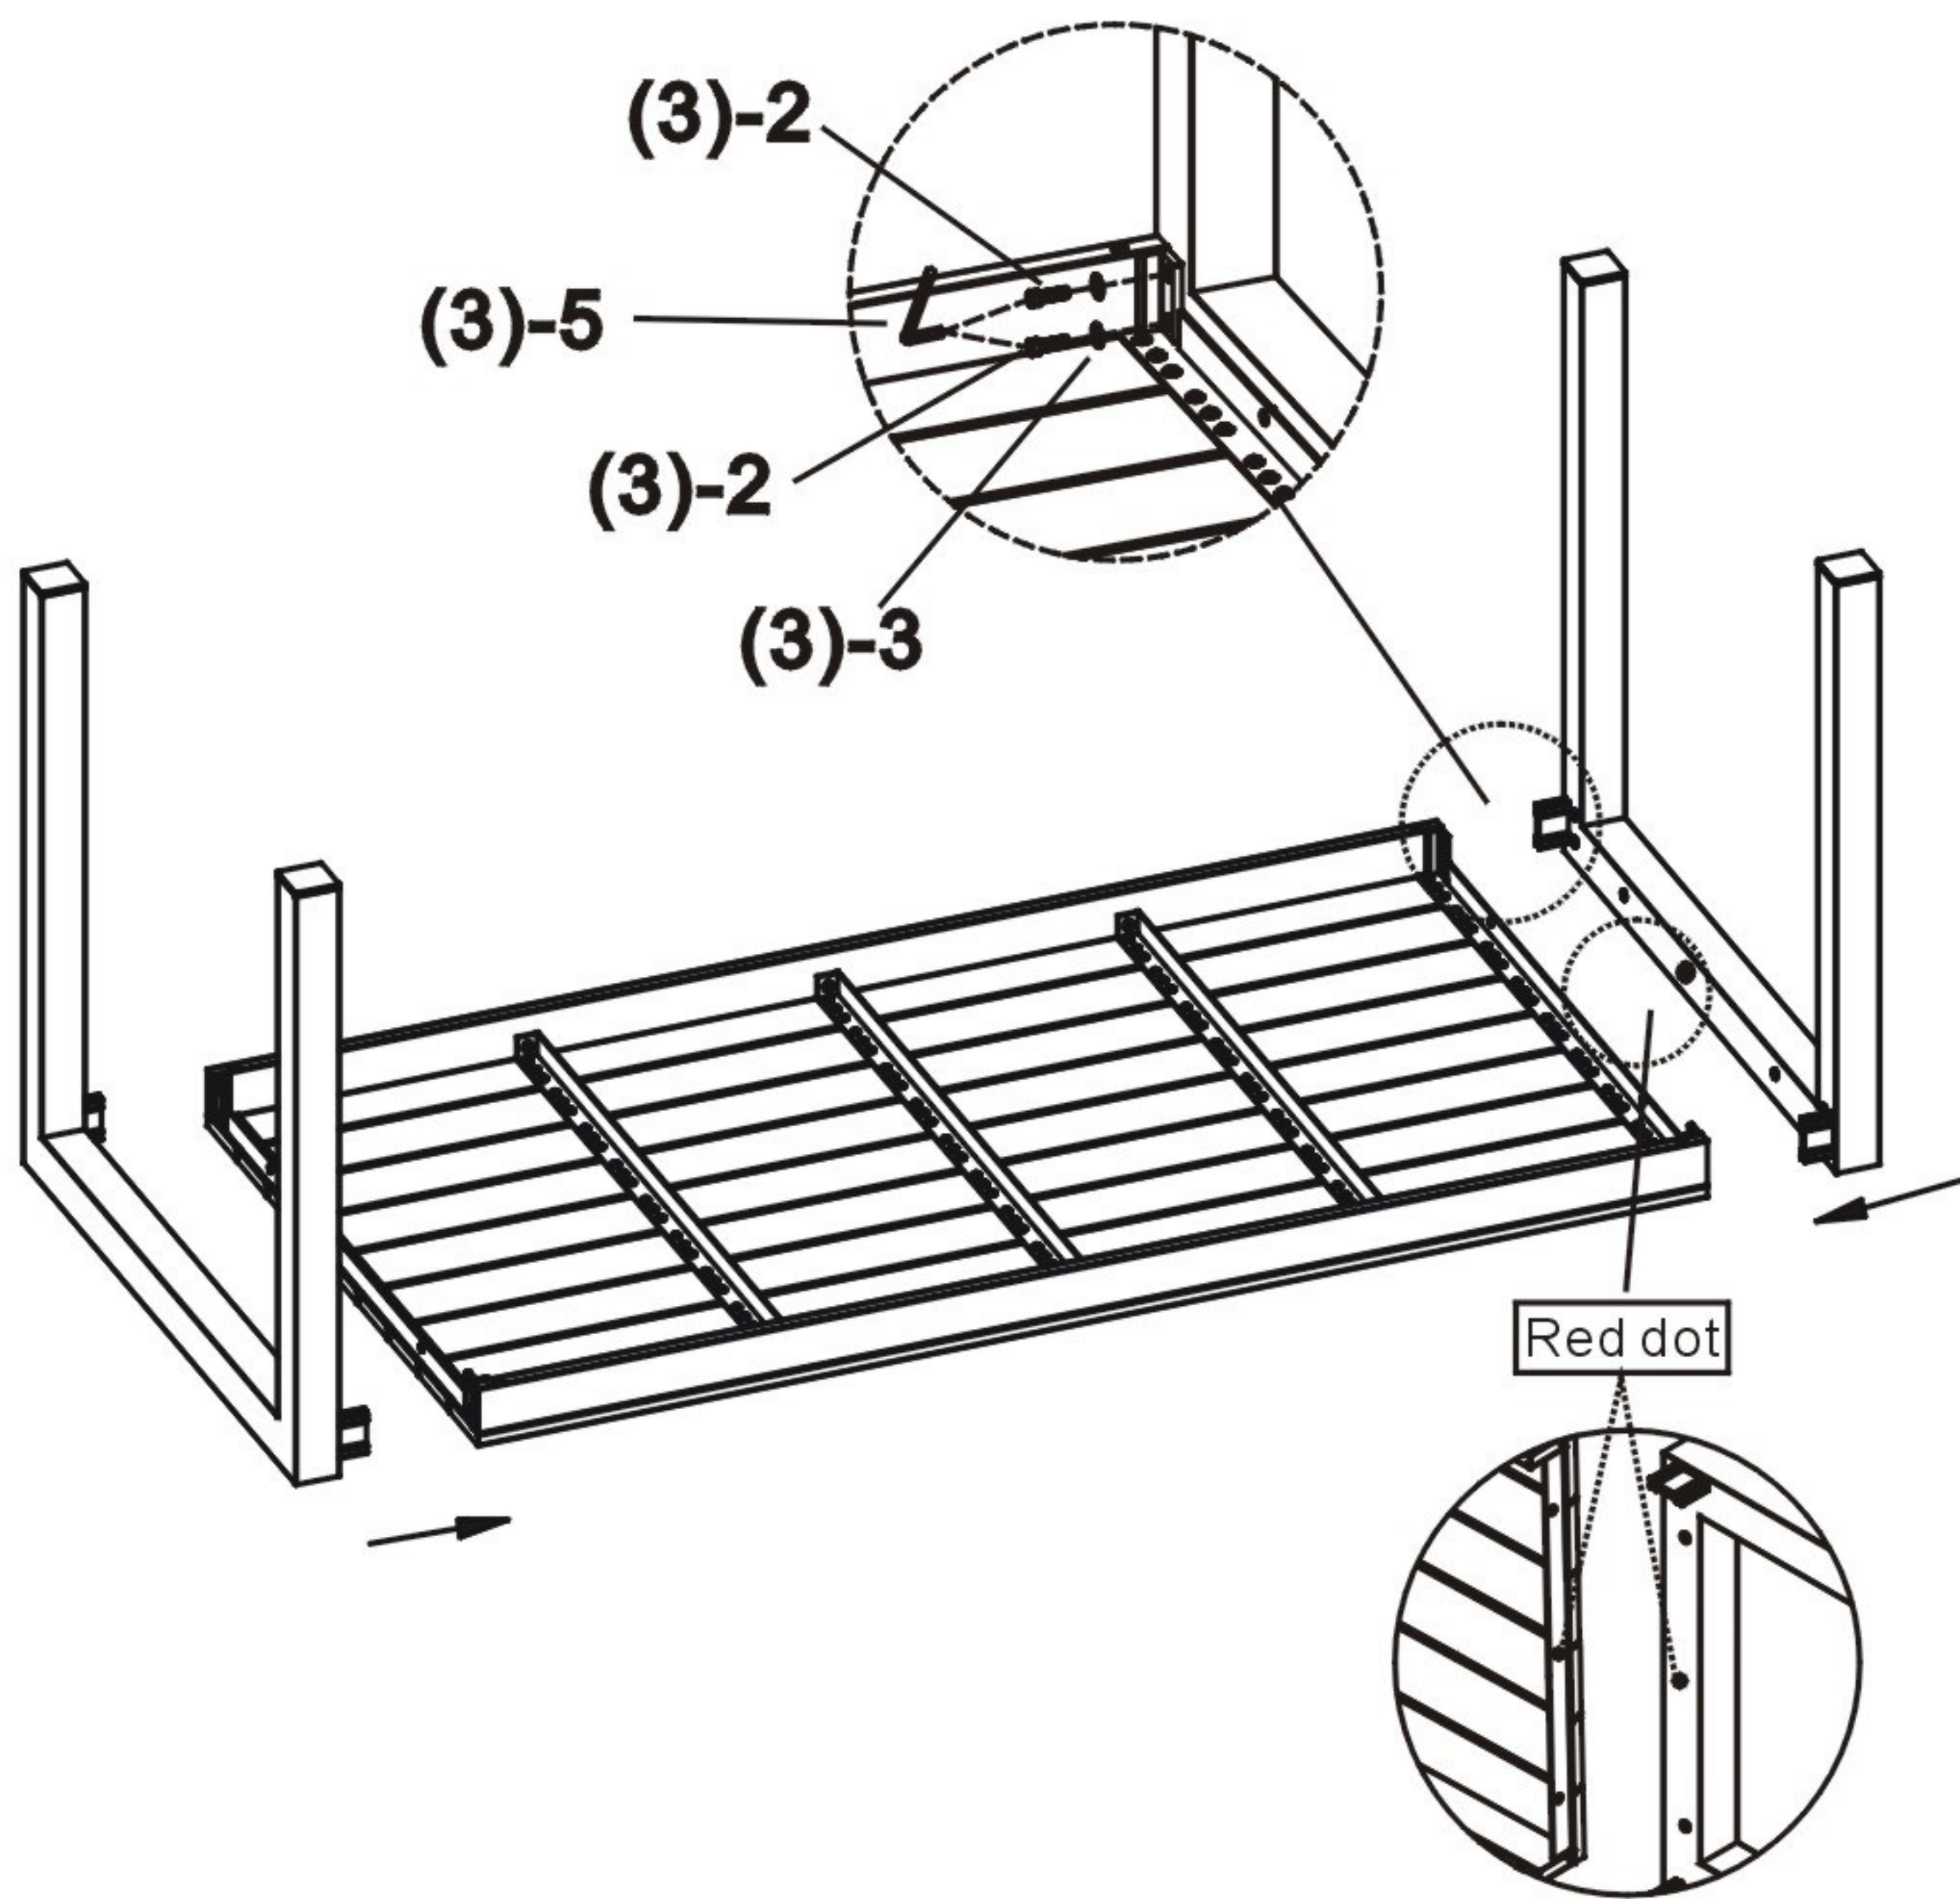

ITEM NAME /NOM D' ITEM:METROPOLITAN DINING TABLE

ITEM # /NO. ITEM:701861

Enquiry:parts@zuomod.com

PART LIST/Liste des pièces

(1)	(2)	(3)																				
 X1	 X2	<table border="0"><tr><td>1.</td><td></td><td>X8</td><td>6*20mm</td></tr><tr><td>2.</td><td></td><td>X8</td><td>6*25mm</td></tr><tr><td>3.</td><td></td><td>X8</td><td></td></tr><tr><td>4.</td><td></td><td>X1</td><td>4mm</td></tr><tr><td>5.</td><td></td><td>X1</td><td>5mm</td></tr></table>	1.		X8	6*20mm	2.		X8	6*25mm	3.		X8		4.		X1	4mm	5.		X1	5mm
1.		X8	6*20mm																			
2.		X8	6*25mm																			
3.		X8																				
4.		X1	4mm																			
5.		X1	5mm																			

INSTRUCTION

A

B

C