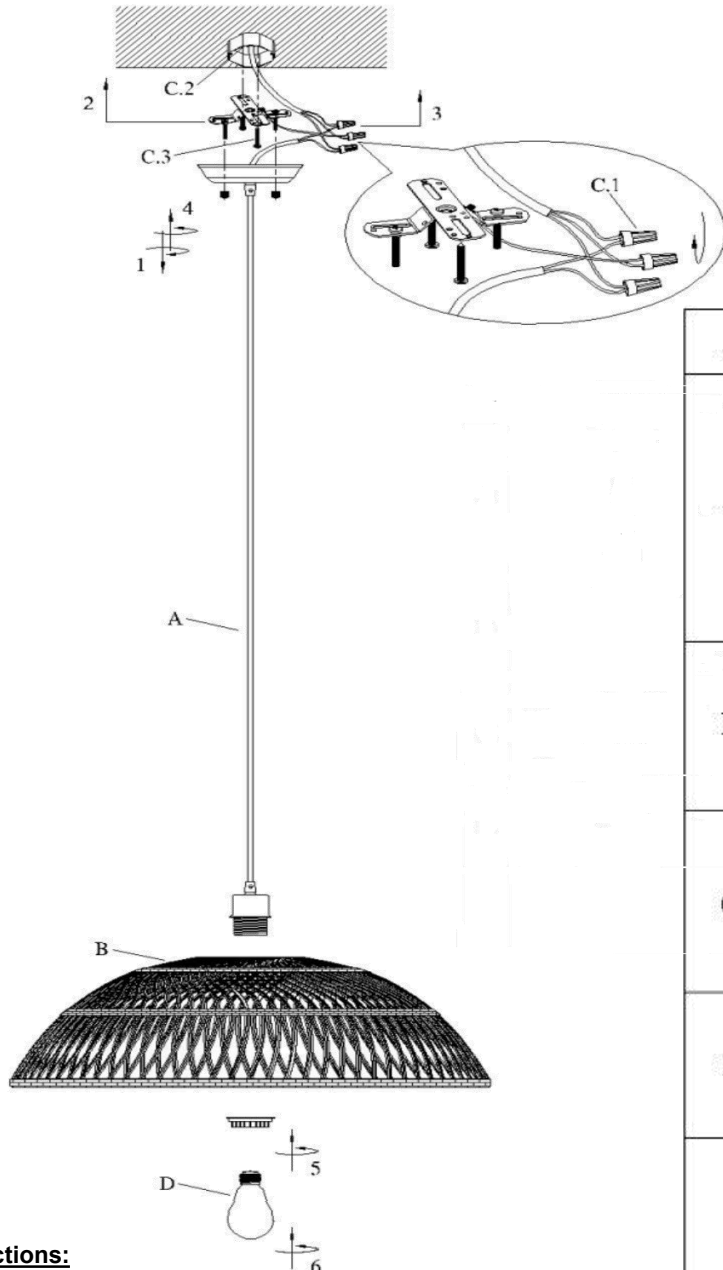

56091, ARCADE CEILING LAMP

PARTS LIST/Liste des pièces	
A	 x1
B	 x1
C	C.1  P3 x3 C.2  Ø7x30mm x2 C.3  Ø4x30mm x2
D	 x1 Bulb not included
Bulb Recommendation: ZUO ITEM#P50026(LED Bulb 4W) is recommended, purchase separately.	

Assembly Instructions:

1. Before assembling, turn the power switch off or unplug the lamp.
2. Use one (1) E26, Type A, Max. 40W light bulb.
3. To avoid scratches and damages, use proper tools to assemble the lamp.
4. For safety, keep children away from the electric parts of the lamp.

If the external wire or cable is damaged, only the manufacturer, service agent or qualified electrician can do the repairing to avoid danger.

Instructions d'Assemblage:

1. Avant l'assemblage, couper la source d'alimentation du courant électrique.
2. Utiliser une ampoule (1) E26, Type A, Max. 40W.
3. Pour éviter de faire des égratignures et dommages, ne pas se servir d'outils durs ou pointus pour l'assemblage de cette lampe.
4. Pour leur protection, tenir les enfants loin des conduits électriques.