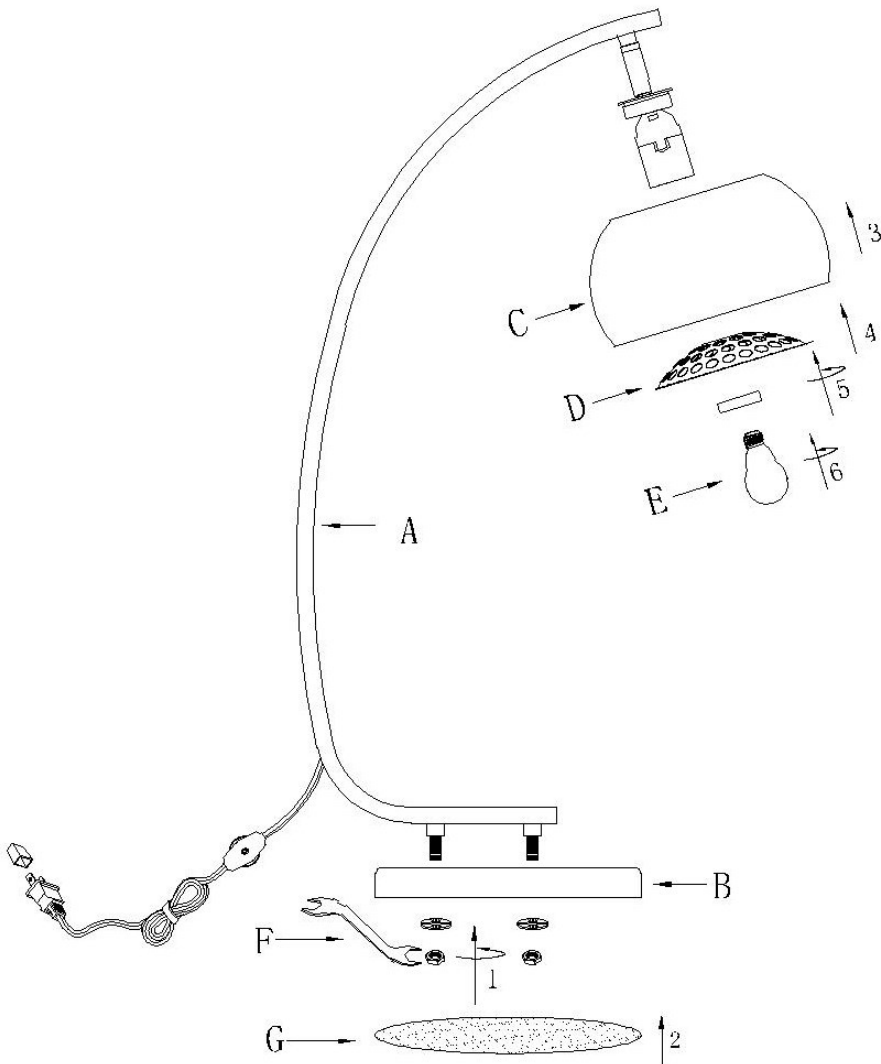

56084, Brentwood Table Lamp

PARTS LIST / Liste des pièces	
A	 x1
B	 x1
C	 x1
D	 x1
E	 x1 Bulb not included
F	 x1
G	 x1
<p>Bulb Recommendation: ZUO ITEM#P50027(LED Bulb 6W) is recommended, purchase separately.</p>	

Assembly Instructions:

1. Before assembling, turn off the main power source.
2. Use one (1) E26, Type A, Max 60W light bulb.
3. To avoid scratches and damages, do not use hard or sharp tools to assemble the lamp.
4. For their safety, keep children away from the electric parts of this lamp.

If the external wire or cable becomes damaged, only the manufacturer, service agent or qualified individual should make the repairs in order to avoid hazard.

Instructions d'Assemblage:

1. Avant l'assemblage, couper la source d'alimentation du courant électrique.
2. Utiliser une ampoule (1) E26, Type A, Max. 60W.
3. Pour éviter de faire des égratignures et dommages, ne pas se servir d'outils durs ou pointus pour l'assemblage de cette lampe.
4. Pour leur protection, tenir les enfants loin des conduits électriques.