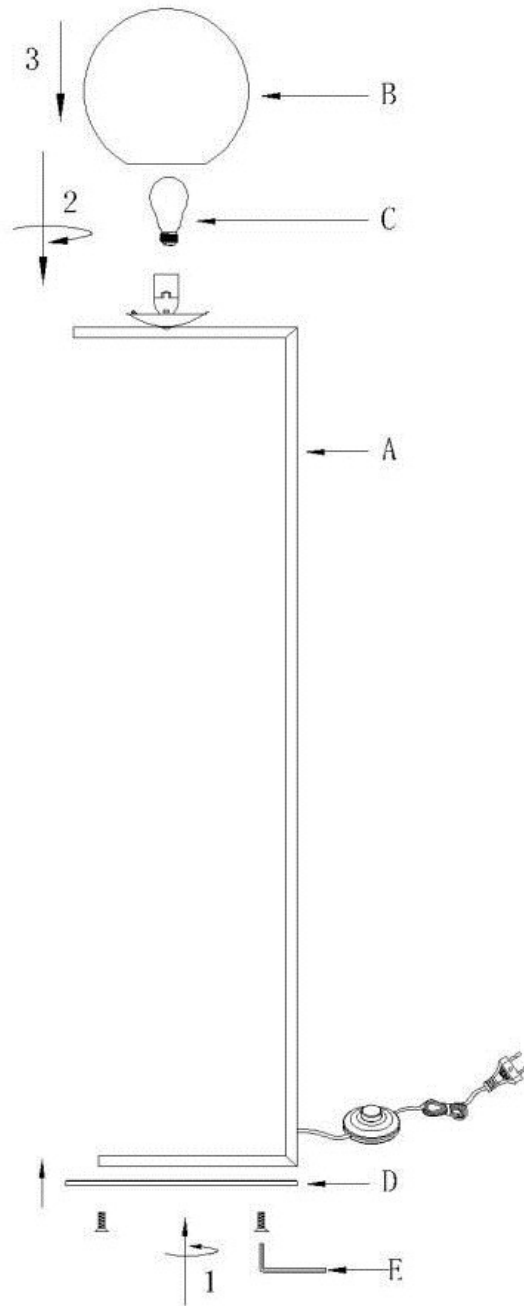

56075, Belair Floor Lamp

PARTS LIST/Liste des pièces	
A	 x1
B	 x1
C	 x1 Bulb not included
D	
E	
Bulb Recommendation: ZUO ITEM#P50026(LED Bulb 4W) is recommended, purchase separately.	

Assembly Instructions:

1. Before assembling, turn off the main power source.
2. Use one (1) E26, Type A, Max.40W light bulb.
3. To avoid scratches and damages, do not use hard or sharp tools to assemble the lamp.
4. For their safety, keep children away from the electric parts of this lamp.

If the external wire or cable becomes damaged, only the manufacturer, service agent or qualified individual should make the repairs in order to avoid hazard.

Instructions d'Assemblage:

1. Avant l'assemblage, couper la source d'alimentation du courant électrique.
2. Utiliser une ampoule (1) E26, Type A, Max.40W.
3. Pour éviter de faire des égratignures et dommages, ne pas se servir d'outils durs ou pointus pour l'assemblage de cette lampe.
4. Pour leur protection, tenir les enfants loin des conduits électriques.