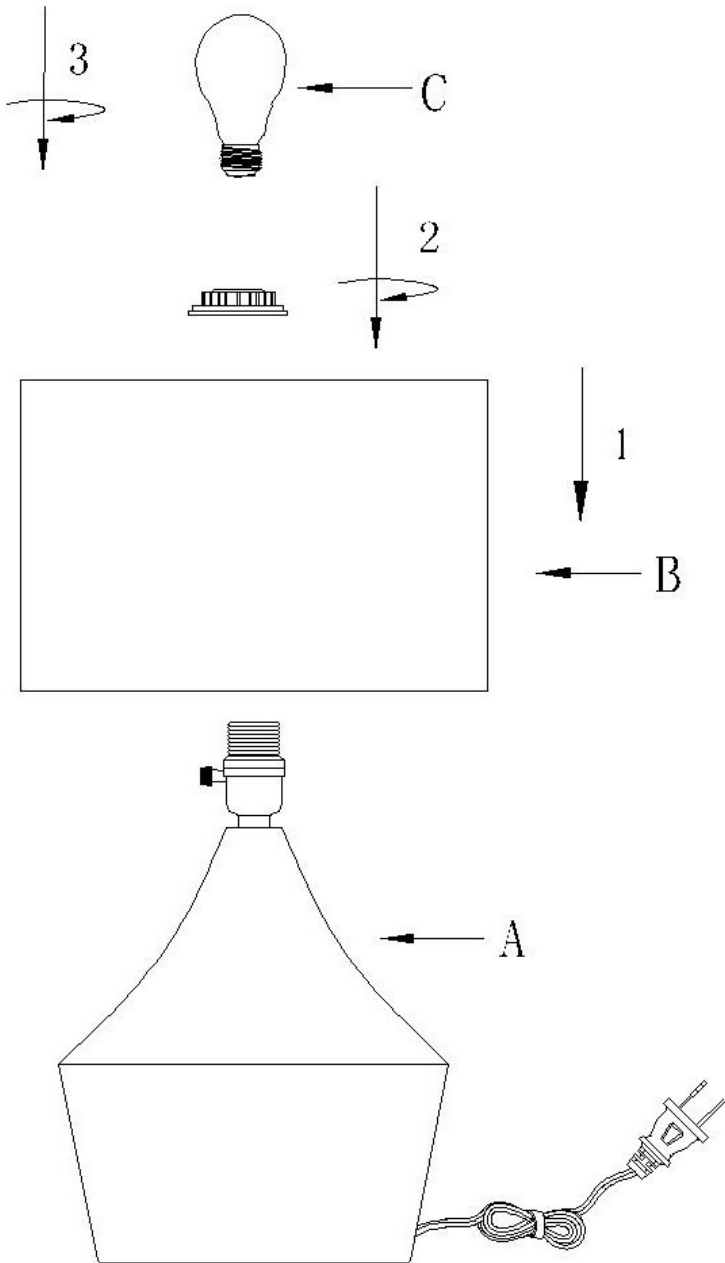

56073, Kelly Table Lamp

PARTS LIST / Liste des pièces	
A	 x1
B	 x1
C	 x1 Bulb not included
<p>Bulb Recommendation: ZUO ITEM#P50027(LED Bulb 6W) is recommended, purchase separately.</p>	

Assembly Instructions:

1. Before assembling, turn off the main power source.
2. Use one (1) E26, Type A, Max. 60W light bulb.
3. To avoid scratches and damages, do not use hard or sharp tools to assemble the lamp.
4. For their safety, keep children away from the electric parts of this lamp.

If the external wire or cable becomes damaged, only the manufacturer, service agent or qualified individual should make the repairs in order to avoid hazard.

Instructions d'Assemblage:

1. Avant l'assemblage, couper la source d'alimentation du courant électrique.
2. Use one (1) E26, Type A, Max. 60W.
3. Pour éviter de faire des égratignures et dommages, ne pas se servir d'outils durs ou pointus pour l'assemblage de cette lampe.
4. Pour leur protection, tenir les enfants loin des conduits électriques.