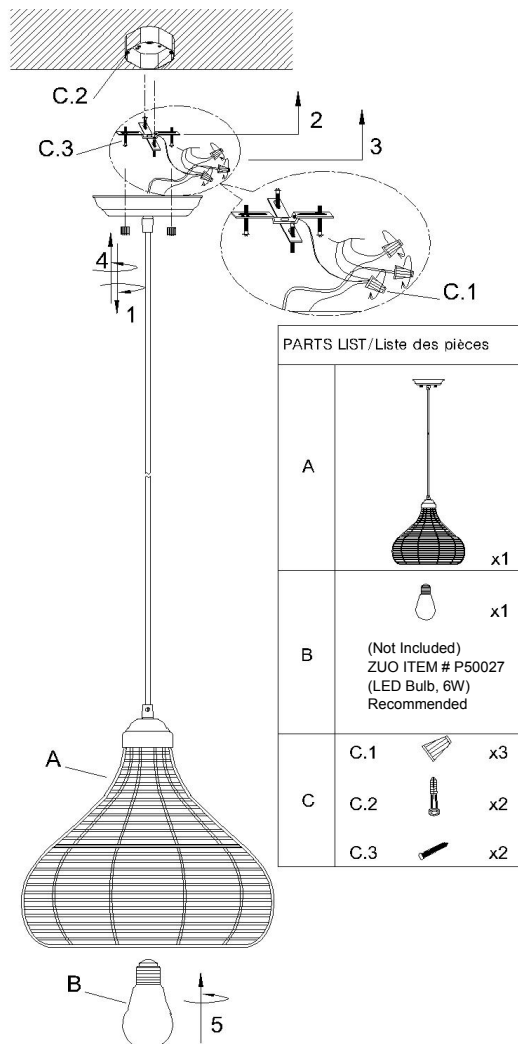

56016, Nezz Ceiling Lamp

Assembly Instructions:

1. Before assembling, turn off the main power source.
2. Use one (1) E26 Max. 60W light bulb.
3. To avoid scratches and damages, do not use hard or sharp tools to assemble the lamp.
4. For their safety, keep children away from the electric parts of this lamp.

If the external wire or cable becomes damaged, only the manufacturer, service agent or qualified individual should make the repairs in order to avoid hazard.

Instructions d'Assemblage:

1. Avant l'assemblage, couper la source d'alimentation du courant électrique.
2. Utiliser une ampoule (1) E26 Max. 60W.
3. Pour éviter de faire des égratignures et dommages, ne pas se servir d'outils durs ou pointus pour l'assemblage de cette lampe.
4. Pour leur protection, tenir les enfants loin des conduits électriques.