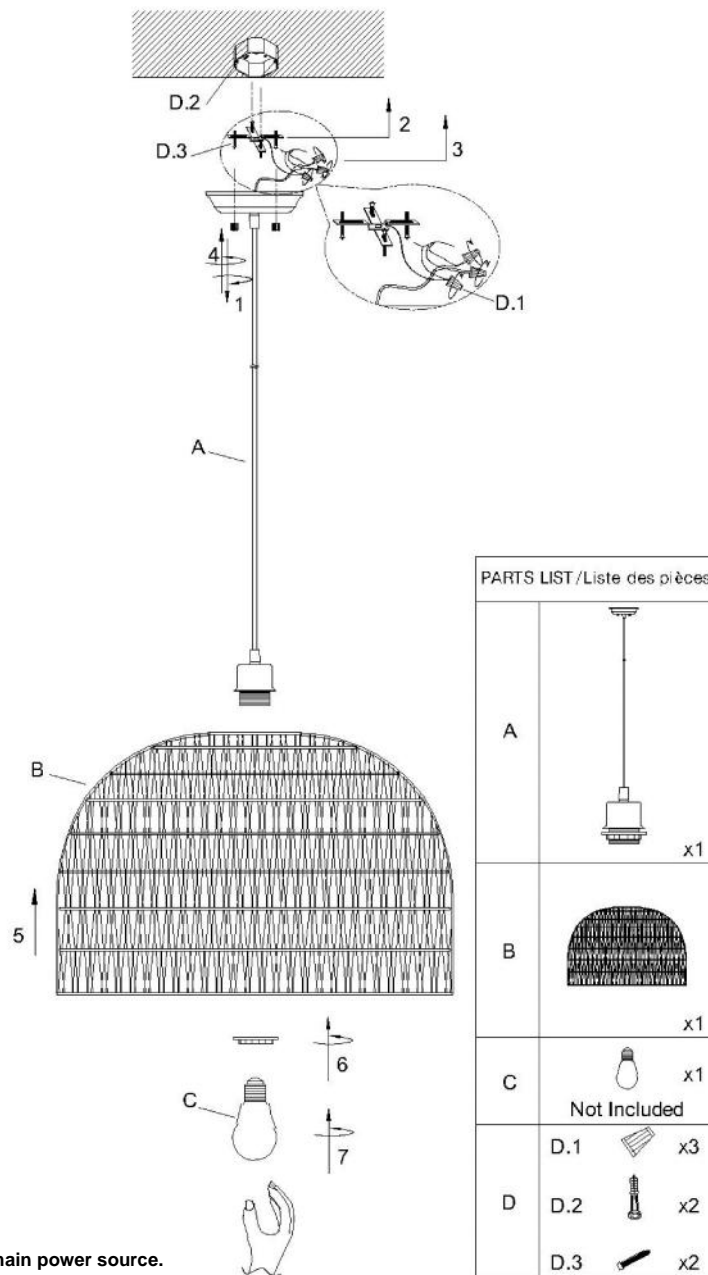

50210, Paradise Ceiling Lamp

Assembly Instructions:

1. Before assembling, turn off the main power source.
2. Use one (1) E26 Max. 60W light bul.
3. To avoid scratches and damages, do not use hard or sharp tools to assemble the lamp.
4. For their safety, keep children away from the electric parts of this lamp.

If the external wire or cable becomes damaged, only the manufacturer, service agent or qualified individual should make the repairs in order to avoid hazard.

Instructions d'Assemblage:

1. Avant l'assemblage, couper la source d'alimentation du courant électrique.
2. Utiliser une ampoule (1) E26 Max. 60W.
3. Pour éviter de faire des égratignures et dommages, ne pas se servir d'outils durs ou pointus pour l'assemblage de cette lampe.
4. Pour leur protection, tenir les enfants loin des conduits électriques.