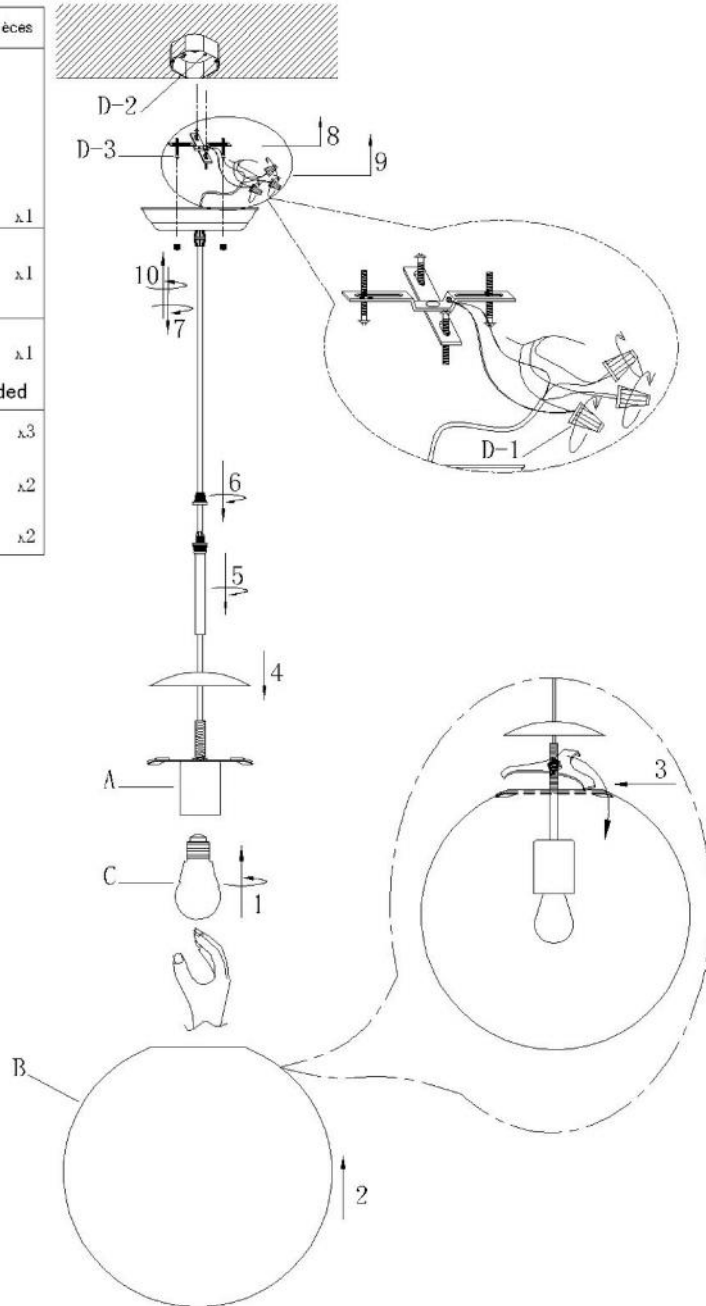

50104, Kinetic Ceiling Lamp

PART LIST / Liste des pièces

A		x1
B		x1
C	 Not included	x1
D	D-1. 	x3
	D-2. 	x2
	D-3. 	x2

Assembly Instructions:

1. Before assembling, turn off the main power source.
2. Use one (1) E26 Max. 60W light bulb.
3. To avoid scratches and damages, do not use hard or sharp tools to assemble the lamp.
4. For their safety, keep children away from the electric parts of this lamp.

If the external wire or cable becomes damaged, only the manufacturer, service agent or qualified individual should make the repairs in order to avoid hazard.

Instructions d'Assemblage:

1. Avant l'assemblage, couper la source d'alimentation du courant électrique.
2. Utiliser une ampoule (1) E26 Max 60W.
3. Pour éviter de faire des égratignures et dommages, ne pas se servir d'outils durs ou pointus pour l'assemblage de cette lampe.
4. Pour leur protection, tenir les enfants loin des conduits électriques.