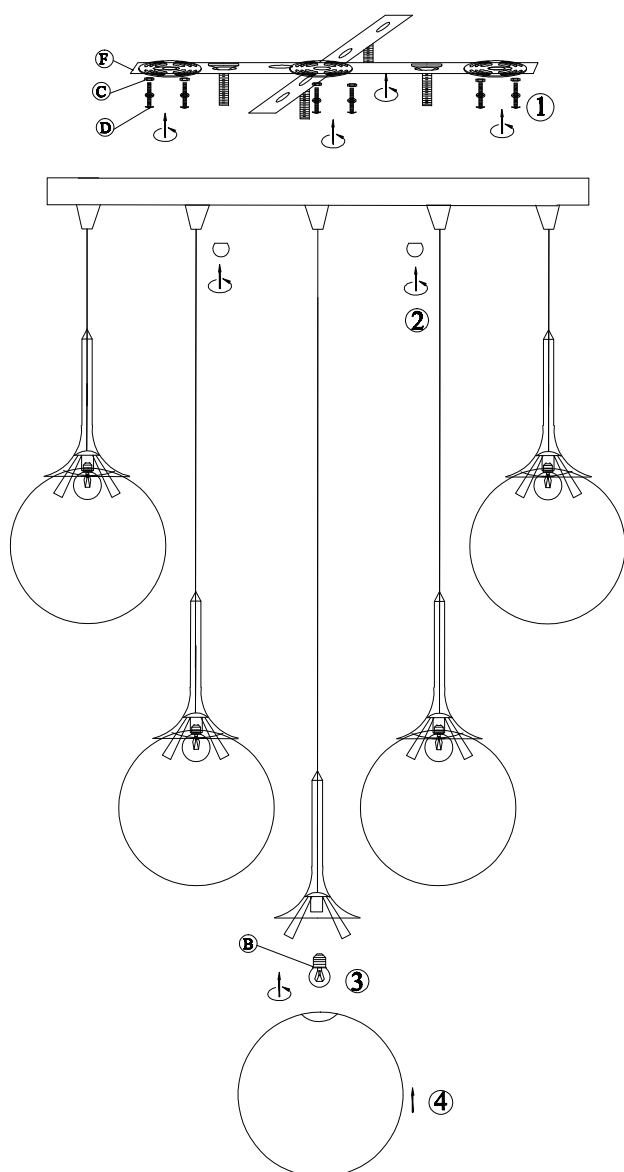

50088 , Epsilon Ceiling Lamp

PARTS LIST / LISTE DES PIÈCES	
A	 ×1
B	 ×9
C	- ×6
D	×6
E	- ×6
F	 ×1

Assembly Instructions:

1. Before assembling turn off the main power source.
2. Use nine (9) E26 Max. 25W light bulbs.
3. To avoid scratches and damages, do not use hard or sharp tools to assemble the lamp.
4. For their safety, keep children away from the electric parts of this lamp.

If the external wire or cable becomes damaged, only the manufacturer, service agent or qualified individual should make the repairs in order to avoid hazard.

Instructions d'Assemblage:

1. Avant l'assemblage, couper la source d'alimentation du courant électrique.
2. Utiliser nine ampoules (9) E26 Max. 25W.
3. Pour éviter de faire des égratignures et dommages, ne pas se servir d'outils durs ou pointus pour l'assemblage de cette lampe.
4. Pour leur protection, tenir les enfants loin des conduits électriques.