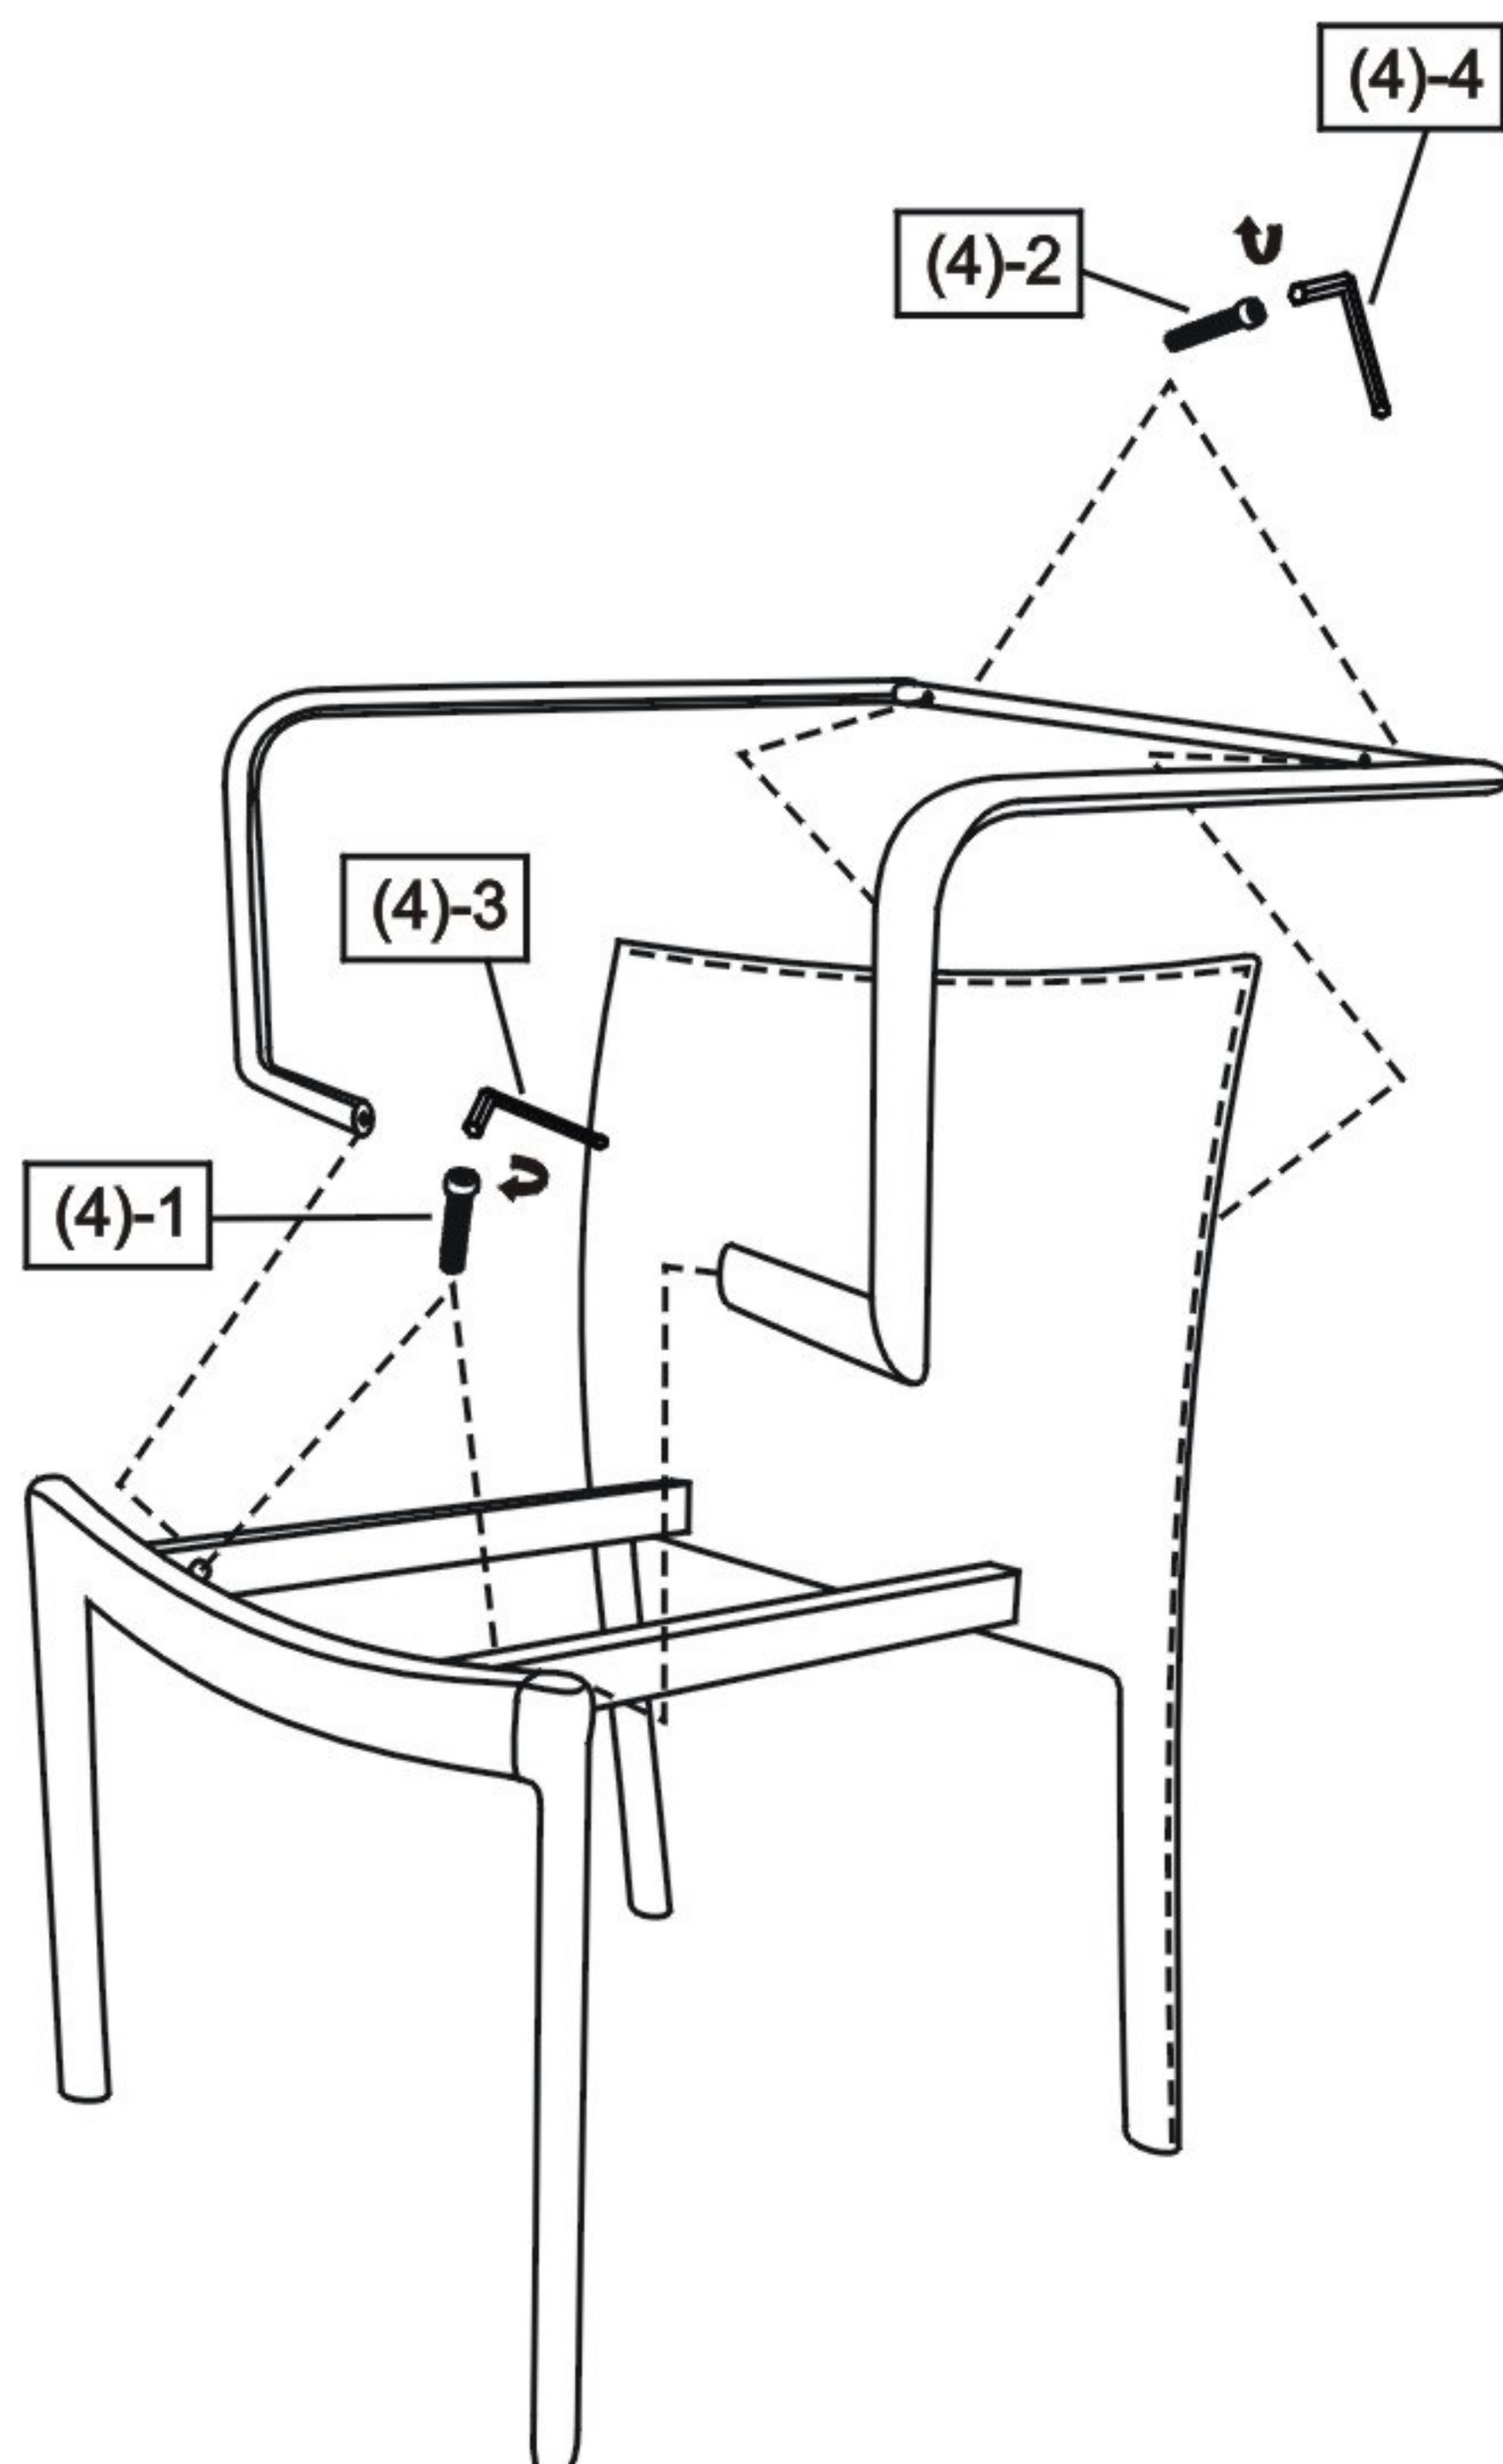

ITEM NAME /NOM D' ITEM:GEKKO CONFERENCE CHAIR

ITEM # /NO. ITEM:404141 (BLACK/NOIR) 404142 (WHITE/BLANC)
404143 (ESPRESSO/ESPRESSO)

Enquiry:parts@zuomod.com

PART LIST/Liste des pièces

(1)	(2)	(3)	(4)
 X1	 X1	 X1	<ol style="list-style-type: none"> X2 8X25mm X2 6X30mm X1 8m X1 6m X4 4X45mm

INSTRUCTION

A

B