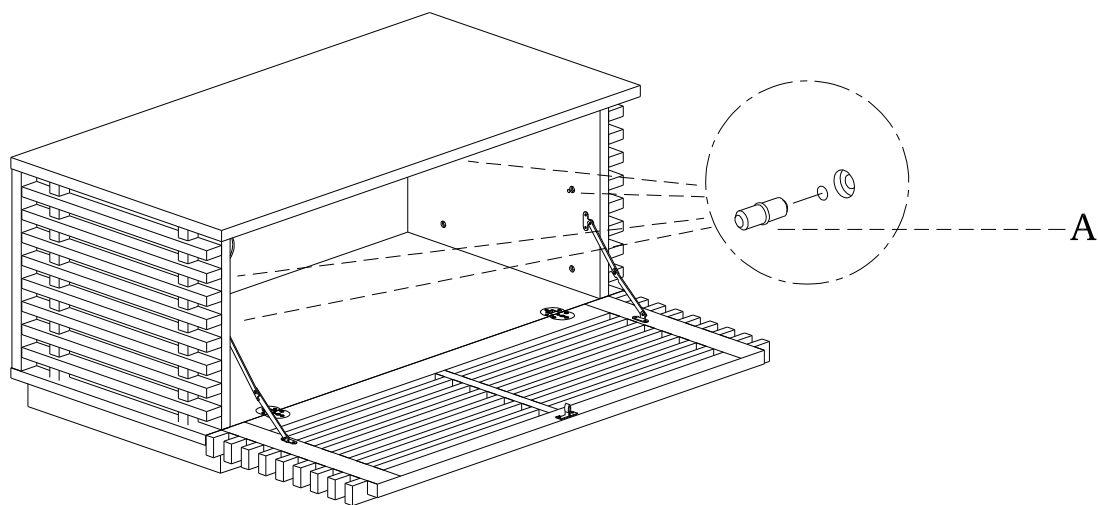

**ITEM NAME / NOM D'ITEM : LINEA NARROW TV STAND**

**ITEM #/NO.ITEM : 199053**

**PARTS LIST / LISTE DES PIÈCES**

| (1)  | (2)  | (3)   |
|--|--|---|
|  <p style="text-align: right;">X1</p> |  <p style="text-align: right;">X1</p> | <p>A  X4</p> |

**ASSEMBLY INSTRUCTIONS / INSTRUCTIONS D'ASSEMBLAGE**

I

II