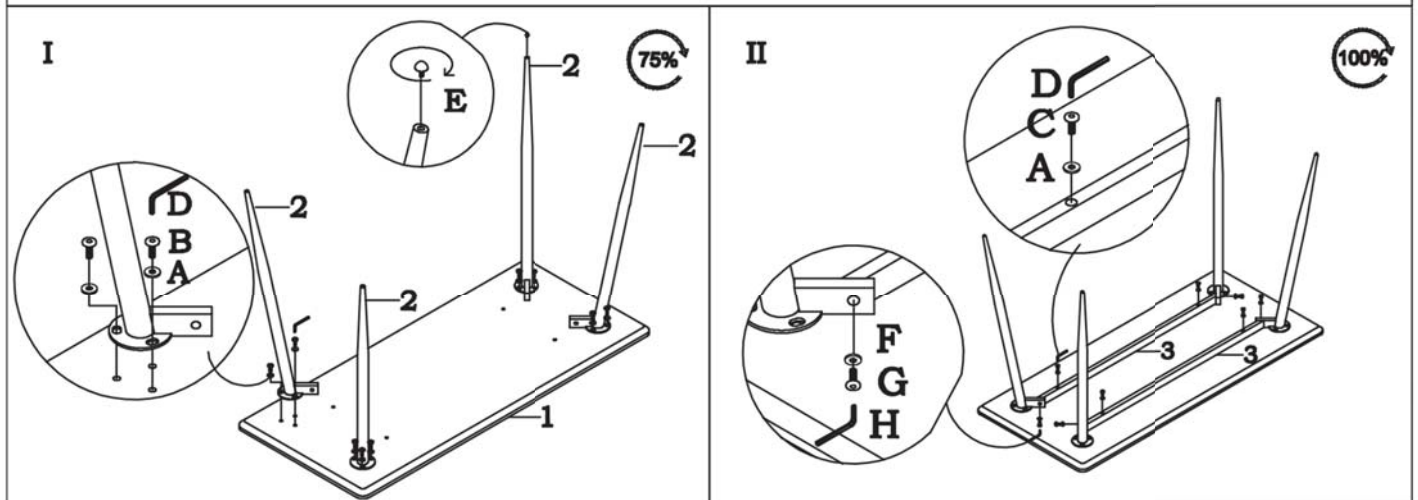

ITEM NAME/NOM D'ITEM: GRENOBLE CONSOLE TABLE/GARD CONSOLE TABLE
ITEM #/NO. ITEM: 101886/101887

PARTS LIST/LISTE DES PIÈCES

(1)	(2)	(3)	(4)
			A. Ø6 x16 B. M6x18mm x12 C. M6x45mm x 4 D. 4mm x 1 E. Ø14mm x 4 F. Ø8 x 4 G. M8x25mm x 4 H. 5mm x 1
x1	x4	x2	

ASSEMBLY INSTRUCTIONS/INSTRUCTIONS D'ASSEMBLAGE

III