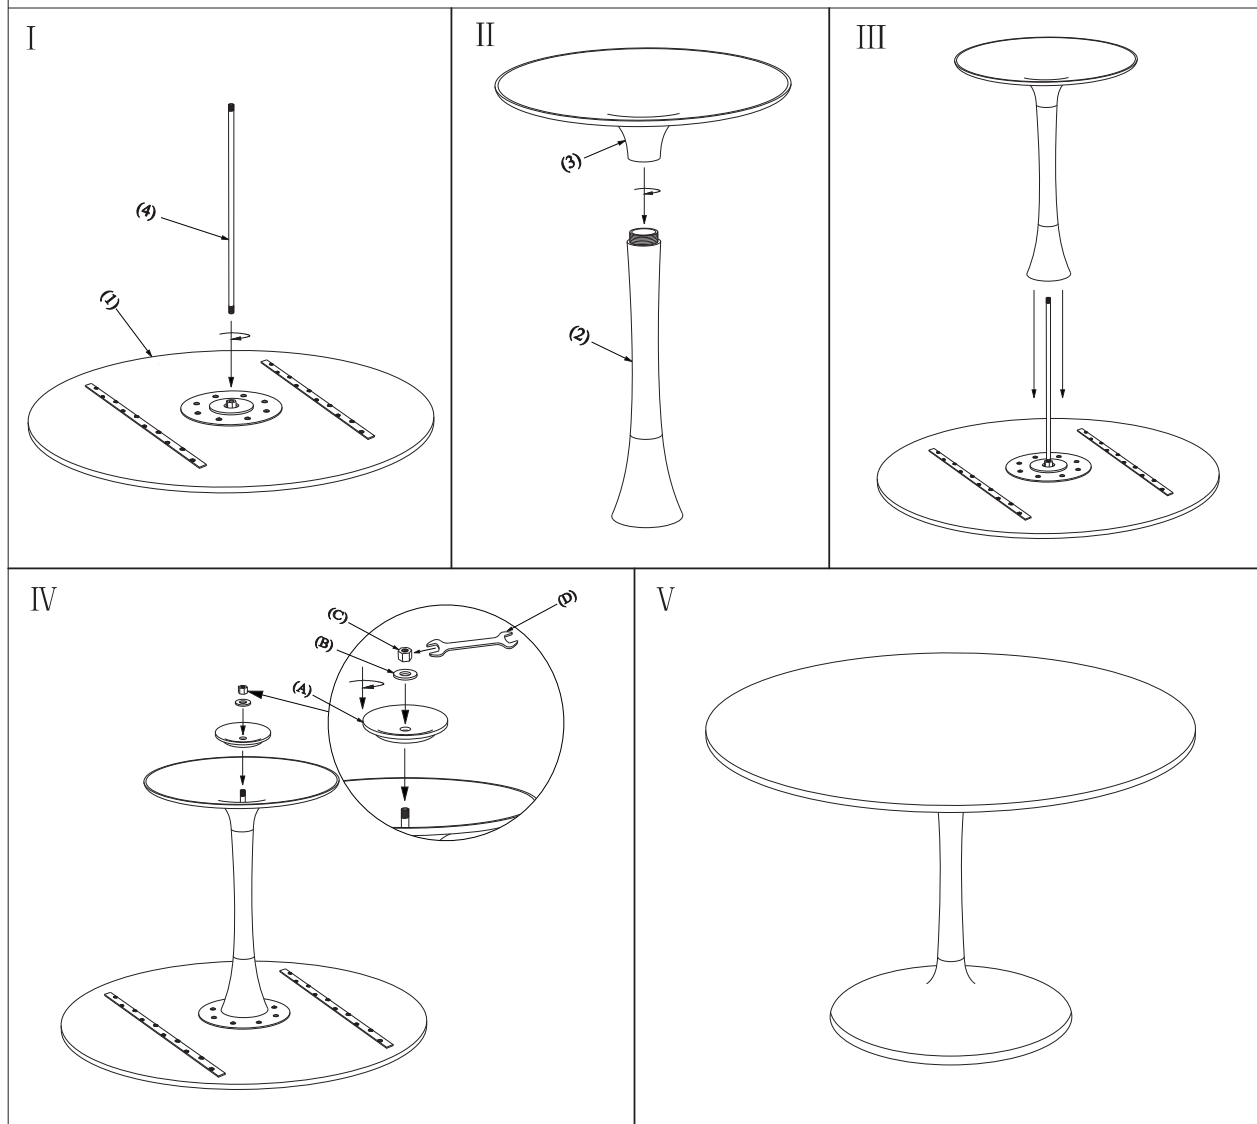

zuo[®]

ITEM NAME / NOM D' ITEM: SEATTLE TABLE

ITEM #/NO.ITEM: 101844

PARTS LIST/LISTE DES PIÈCES

(1)	(2)	(3)		
 x1	 x1	 x1		
(4)	(5)			
 x1	(A)  x1	(B)  x1	(C)  x1	(D)  x1

ASSEMBLY INSTRUCTIONS/INSTRUCTIONS D'ASSEMBLAGE