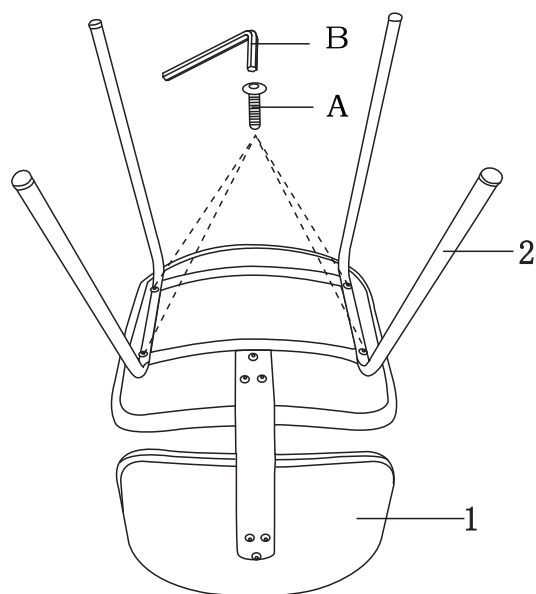

ITEM NAME/NOM D'ITEM: WORCESTER DINING CHAIR

ITEM #/NO. ITEM: 101717/101718

PARTS LIST / LISTE DES PIÈCES

(1)	(2)	(3)
x1	x1	A. M6x25mm x4 B. 6mm x1

ASSEMBLY INSTRUCTIONS / INSTRUCTIONS D'ASSEMBLAGE

I.

II.