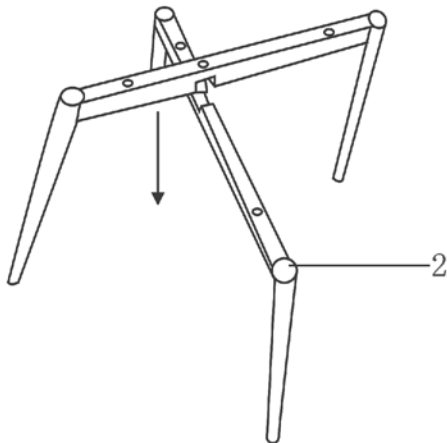

ZUO®

ITEM NAME/NOM D'ITEM: MANCHESTER DINING CHAIR

ITEM #/NO. ITEM: 101710

PARTS LIST / LISTE DES PIÈCES

(1)	(2)	(3)
x1	x2	A. M6 x 55mm x4 B. 6mm x1

ASSEMBLY INSTRUCTIONS / INSTRUCTIONS D'ASSEMBLAGE

I.

III.