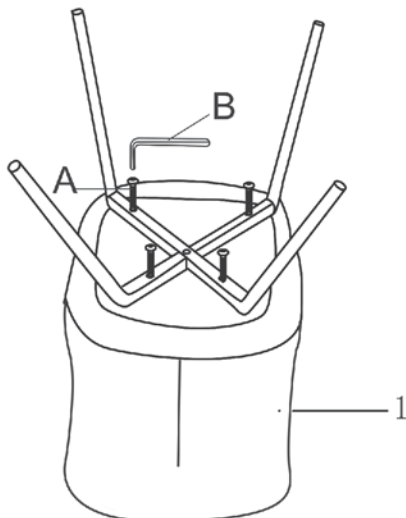

ZUO®

ITEM NAME/NOM D'ITEM: MANCHESTER DINING CHAIR

ITEM #/NO. ITEM: 101710

PARTS LIST / LISTE DES PIÈCES

(1)	(2)	(3)
x1	x2	A. M6 x 55mm x4 B. 6mm x1

ASSEMBLY INSTRUCTIONS / INSTRUCTIONS D'ASSEMBLAGE

I.

III.

II.

For missing parts or damaged parts, please call

USA : 1-866-798-6663

Canada : 514-382-6661

AI-2-200622