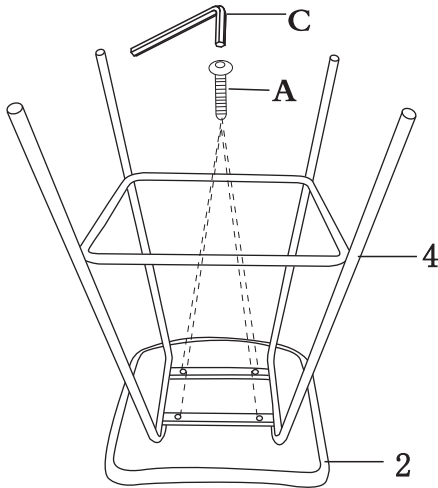

ZUO®

ITEM NAME / NOM D'ITEM: BOSTON BAR CHAIR

ITEM #/NO. ITEM: 101708

PART LIST / LISTE DES PIÈCES

(1)	(2)	(3)	(4)	(5)
				A. M6x25mm x8 B. M6x30mm x4 C. 6mm x1
x1	x1	x1	x1	

ASSEMBLY INSTRUCTIONS / INSTRUCTIONS D'ASSEMBLAGE

I.

III.