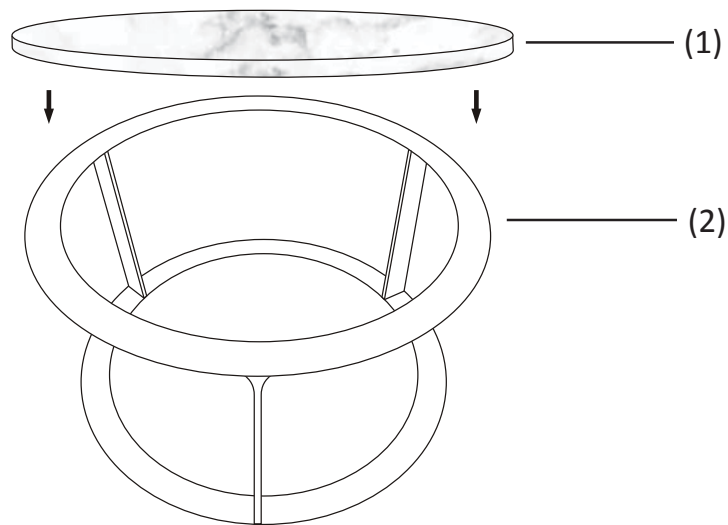

ZUO®

ITEM NAME / NOM D'ITEM : HELENA COFFEE TABLE
ITEM # / NO.ITEM: 101679

PARTS LIST/LISTE DES PIÈCES

(1)	(2)	
 x1	 x1	

ASSEMBLY INSTRUCTIONS/INSTRUCTIONS D'ASSEMBLAGE

I

II

For missing parts or damaged parts, please call