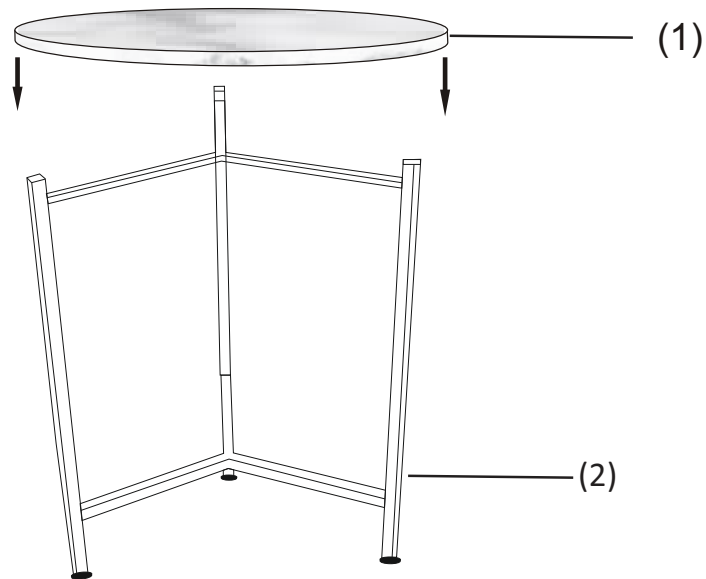

ZUO®

ITEM NAME / NOM D'ITEM : HARU SIDE TABLE

ITEM # / NO.ITEM: 101502

PARTS LIST / LISTE DES PIÈCES

(1)

x1

(2)

x1

ASSEMBLY INSTRUCTIONS / INSTRUCTIONS D'ASSEMBLAGE

I

II