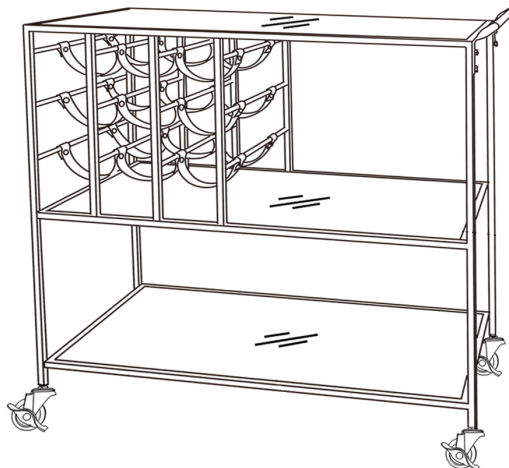

For missing parts or damaged parts, please call

USA : 1-866-798-6663

Canada : 514-382-6661