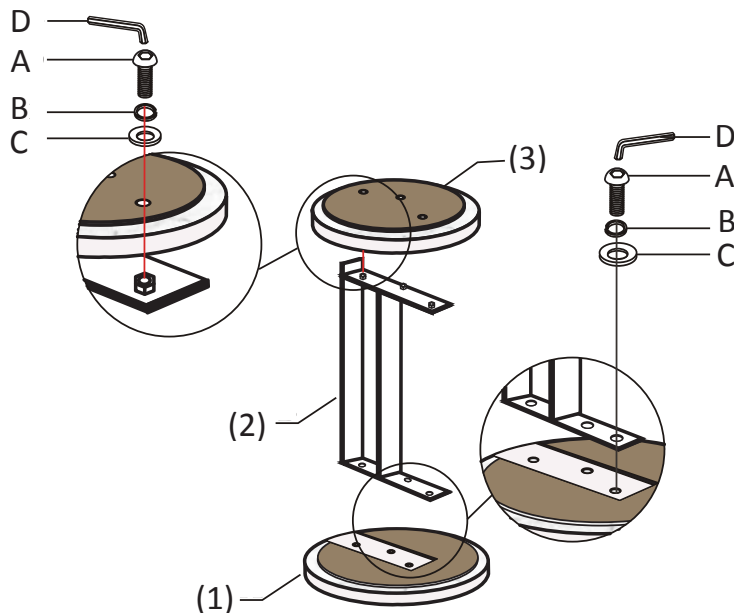

ZUO®

ITEM NAME / NOM D'ITEM : ZENITH SIDE TABLE
ITEM # / NO.ITEM: 101489

PARTS LIST/LISTE DES PIÈCES

(1)	(2)	(3)	(4)			
			A Allen Head Bolt $\varnothing \frac{1}{4} \times \frac{5}{8}$" (6x16mm) x6	B Spring Washer $\varnothing \frac{1}{4}$" x6	C Flat Washer $\varnothing \frac{1}{4}$" x6	D Allen Wrench x1

ASSEMBLY INSTRUCTIONS/INSTRUCTIONS D'ASSEMBLAGE

I

II