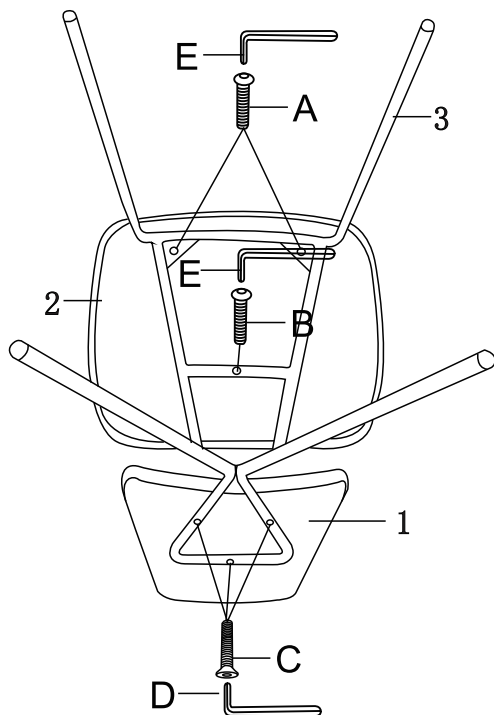

ZUO®

ITEM NAME/NOM D'ITEM: CHLOE DINING CHAIR

ITEM #/NO. ITEM: 101462/101463/101464/101465

PARTS LIST / LISTE DES PIÈCES

(1)	(2)	(3)	(4)
  x1	 x1	 x1	A. M6x16mm x2 B. M6x25mm x1 C. M6x30mm x3 D. 5mm x1 E. 6mm x1

ASSEMBLY INSTRUCTIONS / INSTRUCTIONS D'ASSEMBLAGE

I.

II.