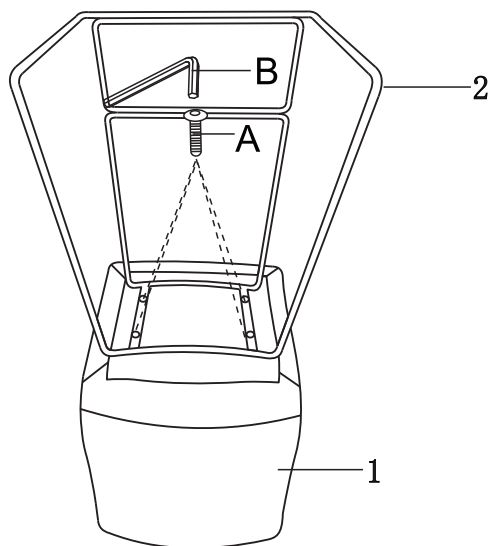

ZUO®

ITEM NAME / NOM D'ITEM: ADELE BAR CHAIR

ITEM #/NO. ITEM: 101460/101461

PART LIST / LISTE DES PIÈCES

(1)	(2)	(3)
x1	x1	A. M6x20mm x4 B. 6mm x1

ASSEMBLY INSTRUCTIONS / INSTRUCTIONS D'ASSEMBLAGE

I.

II.