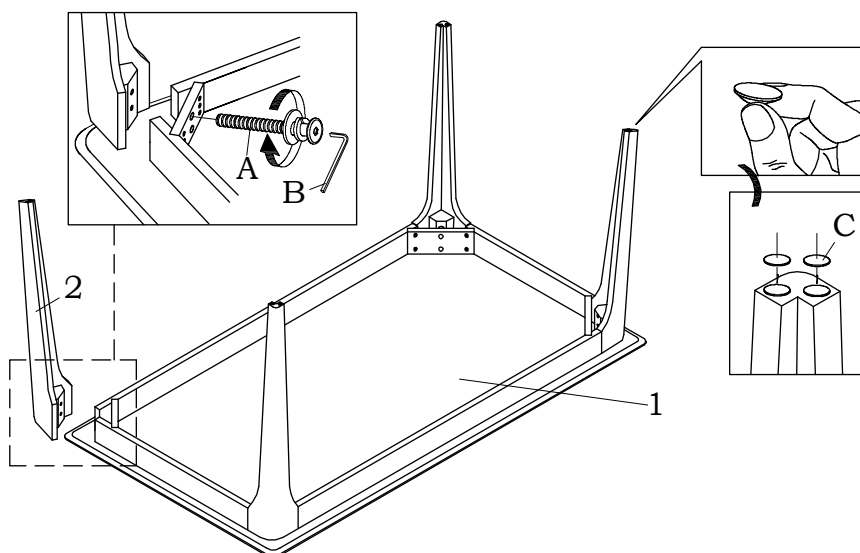

ZUO®

ITEM NAME/NOM D'ITEM: CADEN DINING TABLE

ITEM #/NO. ITEM: 101257

PARTS LIST/LISTE DES PIÈCES

(1)	(3)
 x1	A. JCBB BOLT SET M8 x 70mm x8
(2)	B. ALLEN KEY 5mm x1
 x4	C. PROTECTIVE DISC Ø15mm x8

ASSEMBLY INSTRUCTIONS/INSTRUCTIONS D'ASSEMBLAGE

I.

II.